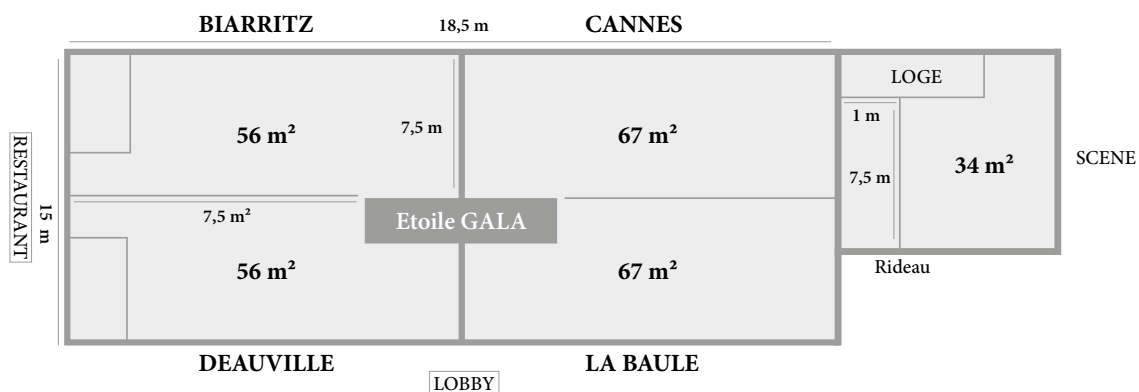

DIRECTION COMMERCIALE GROUPE BARRIÈRE

Sales Head Office Groupe Barrière

35, boulevard des Capucines - 75002 Paris-France - E-mail : meetings@groupebarriere.com

Bureau des Ventes Groupes & Séminaires Tél. : +33 (0)1 42 86 12 52 - Fax : +33 (0)1 42 86 12 13