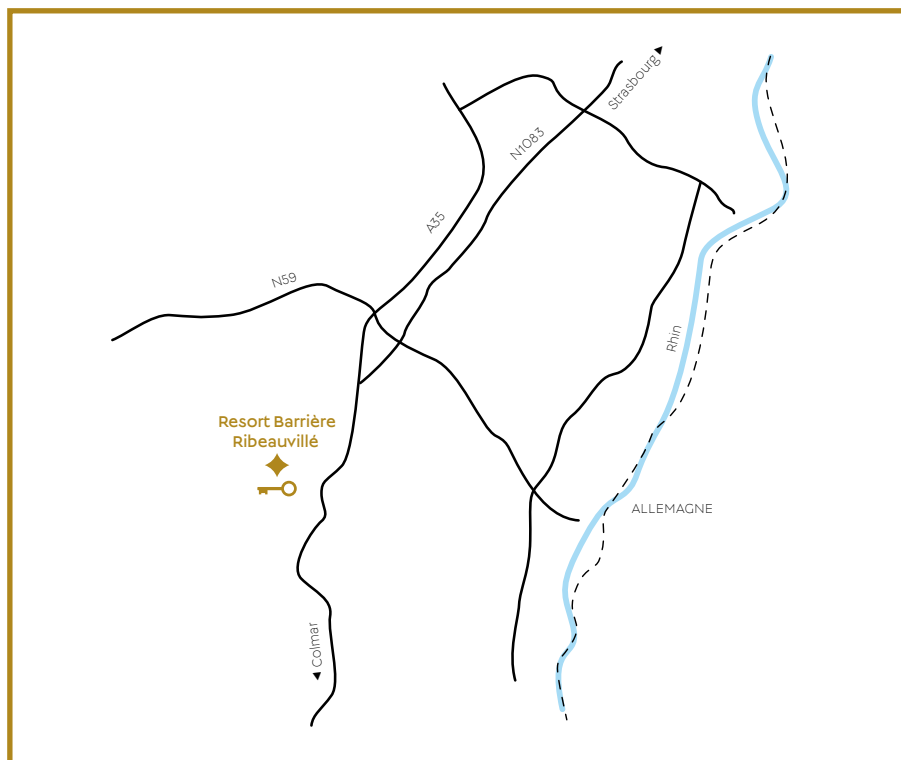

BARRIÈRE

**DESTINATION
RIBEAUVILLÉ**

RIBEAUVILLÉ

- ◆ 1 hôtel
- ◆ 56 chambres
- ◆ 1 espace modulable (280 m²)
- ◆ 1 Spa (3 600 m²)
- ◆ 2 restaurants
- ◆ 1 bar
- ◆ 1 casino

- ◆ 1 hotel
- ◆ 56 rooms
- ◆ 1 fully configurable event space (280 sq.m)
- ◆ 1 Spa (3,600 sq.m)
- ◆ 2 restaurants
- ◆ 1 bar
- ◆ 1 casino

	Ribeauvillé
Paris	2 h 40
Lyon	1 h
Lille	3 h 30
Marseille	1 h 15
Nice	1 h 15
Nantes	1 h 25
Londres	3 h 30
Bordeaux	1 h 30
Bruxelles	1 h 05
Zurich	1 h 15
Rome	1 h 30
Madrid	2 h 00

RESORT
BARRIÈRE
RIBEAUVILLÉ

ALSACE

RESORT BARRIÈRE RIBEAUVILLÉ ****

Niché dans un cadre d'exception au cœur de la célèbre route des vins d'Alsace, le Resort Barrière Ribeauvillé vous propose un moment propice à la détente avec un hôtel composé de 54 chambres et de 2 suites, un espace Balneo sur 3600 m², un restaurant mettant à l'honneur les spécialités alsaciennes et un restaurant consacré à la cuisine équilibrée, 3 bars et le casino qui fera le bonheur des amateurs de jeux avec ses 200 machines à sous et 10 tables de jeux. Un lieu exceptionnel pour votre séminaire.

Nestled in an exceptional setting in the heart of the famous wine route of Alsace, the Resort Barrier Ribeauvillé offers a relaxing moment with a hotel with 54 rooms and 2 suites, a Balneo space of 3,600 sq.m, a restaurant showcasing the Alsatian specialties and a restaurant devoted to healthy cuisine, 3 bars and the casino will delight gamers with its 200 slot machines and 10 table games. An exceptional venue for your conference.