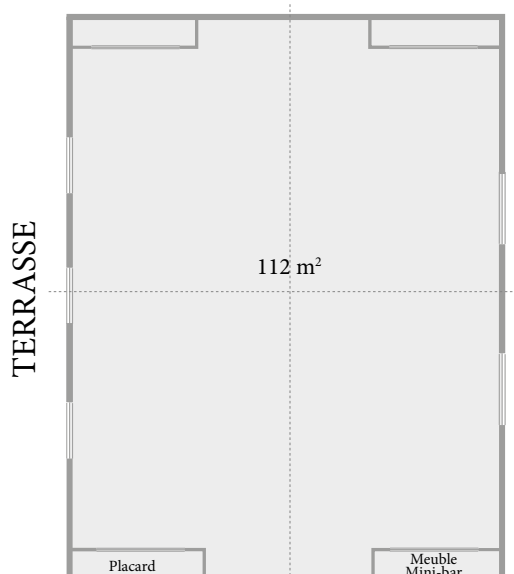

*1 m² = 10,764 Sqft

NOM DES SALLES / ROOMS' NAMES	Surface en m²* / Square	Théâtre / Theatre	Classe / Class-room	Table en U / U-Shape	Cabaret / cabaret	Banquet / Banquet	Buffet / Buffet	Cocktail / Cocktail	Demi-lune / Half-moon
Plénière : Paris	112	100	60	30	55	60	50	80	-
Sous-Commission 1 : Cannes	60	Table ronde/Round table : 16 PAX							
Sous-Commission 2 : Deauville	50	24	20	16	16	20	15	24	-
Sous-Commission 3 : La Baule	60	24	20	16	16	20	-	-	-

DEAUVILLE

CANNES

PARIS

LA BAULE

DIRECTION COMMERCIALE GROUPE BARRIÈRE

Sales Head Office Groupe Barrière

35, boulevard des Capucines - 75002 Paris-France - E-mail : meetings@groupebarriere.com

Bureau des Ventes Groupes & Séminaires Tél. : +33 (0)1 42 86 12 52 - Fax : +33 (0)1 42 86 12 13