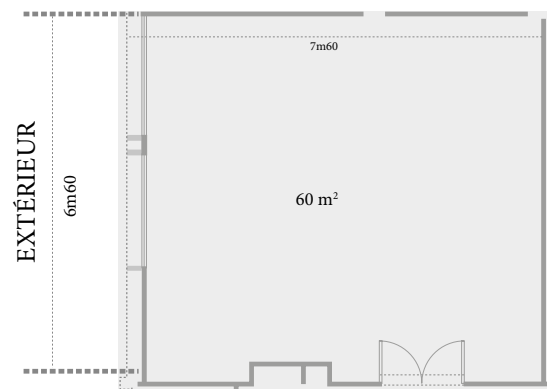

LA BAULE

DIRECTION COMMERCIALE GROUPE BARRIÈRE

Sales Head Office Groupe Barrière

35, boulevard des Capucines - 75002 Paris-France - E-mail : meetings@groupebarriere.com

Bureau des Ventes Groupes & Séminaires Tél. : +33 (0)1 42 86 12 52 - Fax : +33 (0)1 42 86 12 13