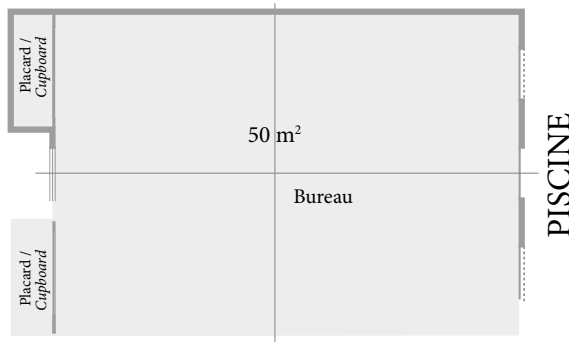

*1 m² = 10,764 Sqft

NOM DES SALLES / ROOMS' NAMES	Surface en m²* / Square	Théâtre / Theatre	Classe / Class-room	Table en U / U-Shape	Cabaret / cabaret	Banquet / Banquet	Buffet / Buffet	Cocktail / Cocktail	Demi-lune / Half-moon
Plénière : Paris	112	100	60	30	55	60	50	80	-
Sous-Commission 1 : Cannes	60	Table ronde/Round table : 16 PAX							
Sous-Commission 2 : Deauville	50	24	20	16	16	20	15	24	-
Sous-Commission 3 : La Baule	60	24	20	16	16	20	-	-	-

DEAUVILLE

CANNES

PARIS

LA BAULE

DIRECTION COMMERCIALE GROUPE BARRIÈRE

Sales Head Office Groupe Barrière

35, boulevard des Capucines - 75002 Paris-France - E-mail : meetings@groupebarriere.com

Bureau des Ventes Groupes & Séminaires Tél. : +33 (0)1 42 86 12 52 - Fax : +33 (0)1 42 86 12 13