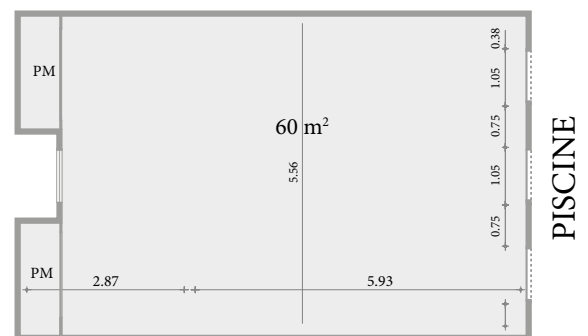

*1 m² = 10,764 Sqft

NOM DES SALLES / ROOMS' NAMES	Surface en m²* / Square	Théâtre / Theatre	Classe / Class-room	Table en U / U-Shape	Cabaret / cabaret	Banquet / Banquet	Buffet / Buffet	Cocktail / Cocktail	Demi-lune / Half-moon
Plénière : Paris	112	100	60	30	55	60	50	80	-
Sous-Commission 1 : Cannes	60	Table ronde/Round table : 16 PAX							
Sous-Commission 2 : Deauville	50	24	20	16	16	20	15	24	-
Sous-Commission 3 : La Baule	60	24	20	16	16	20	-	-	-

DEAUVILLE

CANNES

PARIS

LA BAULE

DIRECTION COMMERCIALE GROUPE BARRIÈRE

Sales Head Office Groupe Barrière

35, boulevard des Capucines - 75002 Paris-France - E-mail : meetings@groupebarriere.com

Bureau des Ventes Groupes & Séminaires Tél. : +33 (0)1 42 86 12 52 - Fax : +33 (0)1 42 86 12 13