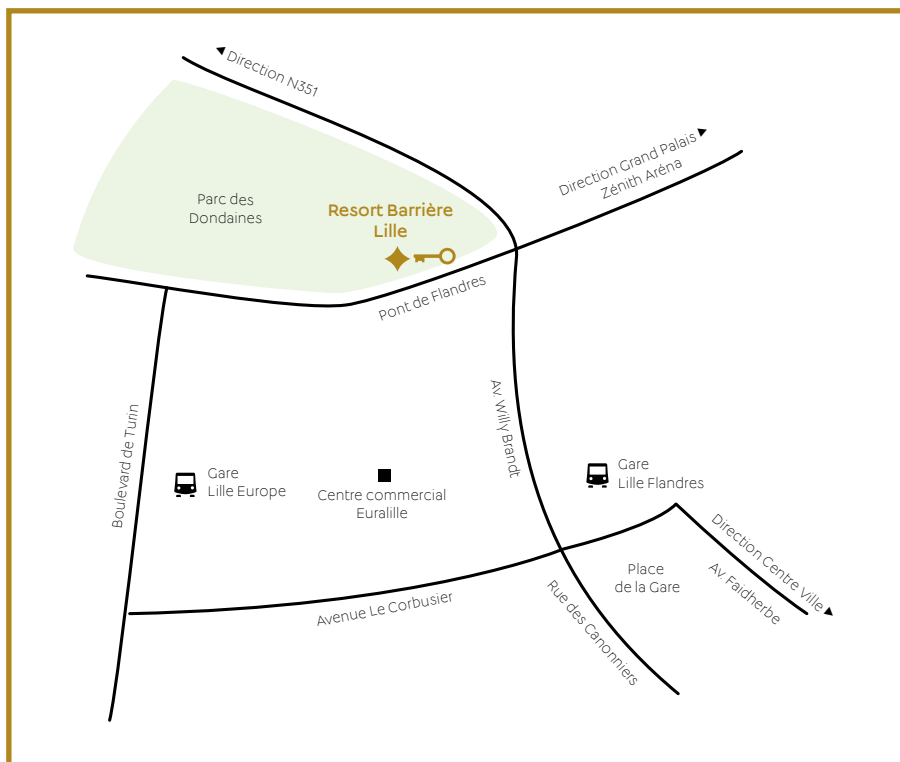

BARRIÈRE

**DESTINATION
LILLE**

LILLE

- ◆ 1 hôtel
- ◆ 142 chambres
- ◆ 8 salles de reunion (jusqu'à 130 personnes)
- ◆ 1 théâtre (1 200 places)
- ◆ 1 palais des congrès à proximité (4 700 places)
- ◆ 1 casino
- ◆ 3 restaurants
- ◆ 4 bars
- ◆ 1 parking (680 places)

- ◆ 1 hotel
- ◆ 142 rooms
- ◆ 8 meeting rooms (up to 130 people)
- ◆ 1 theatre (1,200 seats)
- ◆ 1 convention centre close at hand (4,700 seats)
- ◆ 1 casino
- ◆ 3 restaurants
- ◆ 4 bars
- ◆ 1 parking (680 places)

		Lille
Paris		1 h
Lyon		3 h
		1 h 20
Strasbourg		3 H
		1 h
Marseille		4 h 30
		1 h 40
Nice		1 h 45
Nantes		4 h
		1 h 10
Bordeaux		5 h
		1 h 20
Amsterdam		2 h 40
Londres		1 h 20
Bruxelles		35 mn
Zurich		3 h 35

RESORT
BARRIÈRE
LILLE

NORD / NORTH

RESORT BARRIÈRE LILLE ★★★★★

Situé au cœur du quartier d'affaires d'Euralille, le Resort Barrière Lille associe à une architecture audacieuse la tradition, le confort et l'accueil incomparable. Sur un plateau de 880 m² dédié à vos événements d'entreprise, profitez d'une salle de conférence pouvant accueillir jusqu'à 130 personnes, de 6 salles de sous-commission à la lumière du jour ainsi qu'un espace de 200 m² pour vos pauses et cocktails.