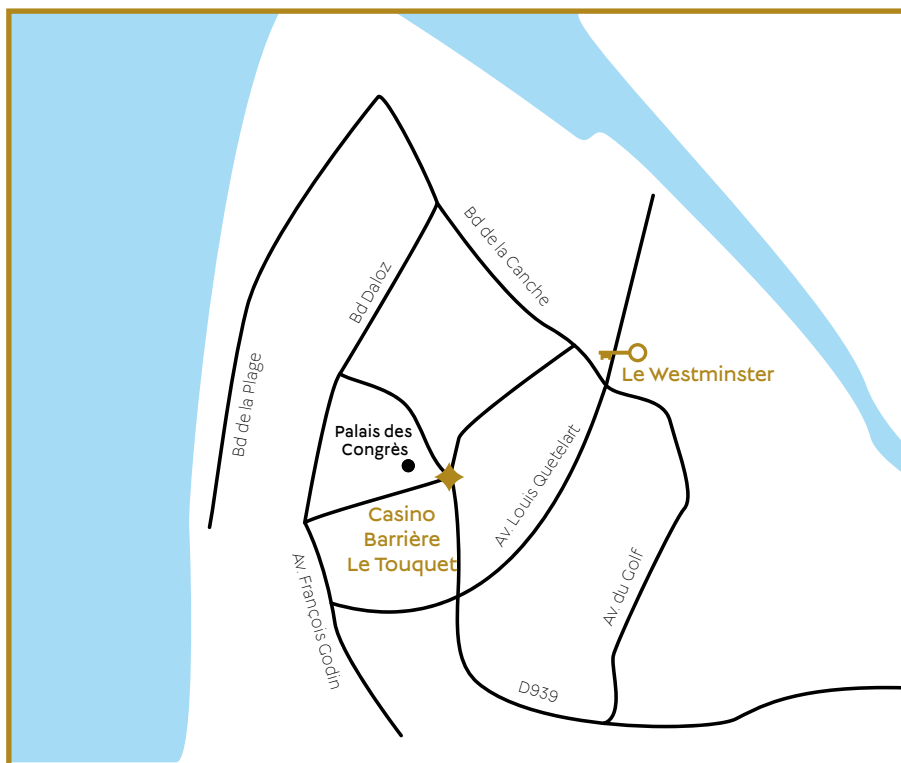

BARRIÈRE

DESTINATION
LE TOUQUET

LE TOUQUET

- ◆ 1 hôtel
- ◆ 115 chambres
- ◆ 10 salles de réunion (jusqu'à 280 personnes)
- ◆ 1 palais des congrès à proximité
- ◆ 1 casino
- ◆ 2 restaurants
- ◆ 1 bar
- ◆ 2 parkings (115 places)

- ◆ 1 hotel
- ◆ 115 rooms
- ◆ 10 meeting rooms (up to 280 people)
- ◆ 1 convention centre nearby
- ◆ 1 casino
- ◆ 2 restaurants
- ◆ 1 bar
- ◆ 2 parkings (115 places)

► Se rendre au Touquet depuis Paris

Getting to Le Touquet from Paris

- Par le train : SNCF gare d'Étapes-Le Touquet,
- Par avion : aéroport de Lille-Lesquin
- Par la route : 250 km depuis Paris par l'A16

- By train: SNCF Gare Etaples-Le Touquet
- By plane: Lille-Lesquin Airport
- By car: 250 km from Paris by the A16 motorway

Le Touquet

Paris		2 h 30
Lyon		5 h
		3 h 15
Strasbourg		5 h 30
		3 h
Marseille		3 h 45
Nice		4 h
Nantes		3 h
Bruxelles		2 h 30
Zurich		3 h

HÔTEL BARRIÈRE
LE WESTMINSTER
 LE TOUQUET

NORD / NORTH

HÔTEL BARRIÈRE LE WESTMINSTER LE TOUQUET****