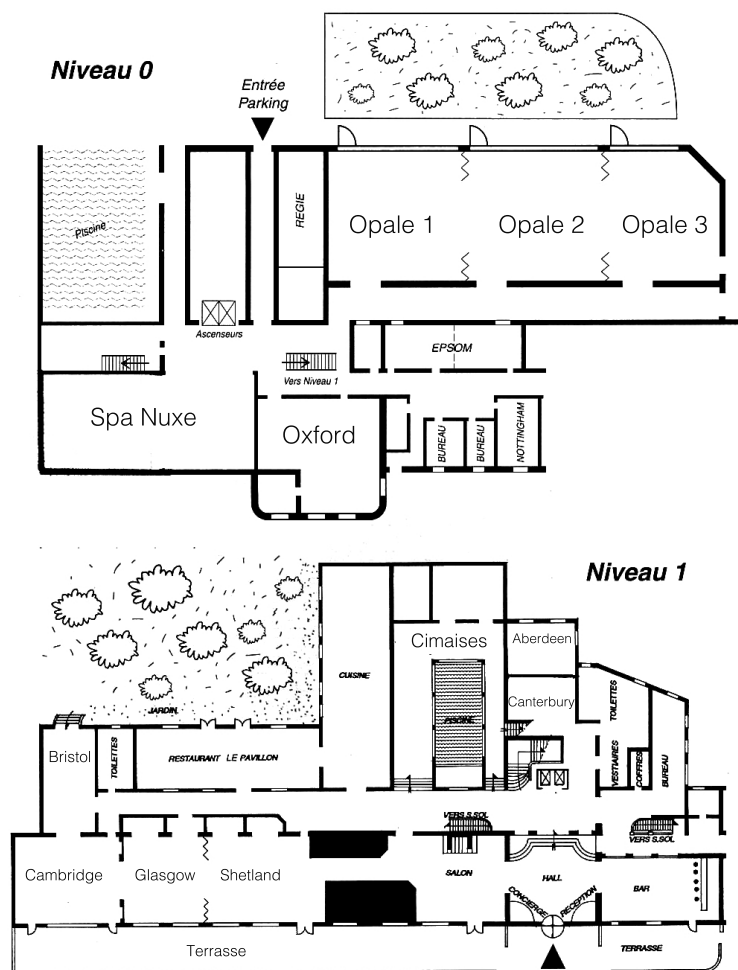

*1 m² = 10,764 Sqft

NOMS DES SALLES / ROOMS' NAMES	Surface en m²* / Square	Table en U U-Shape	Classe / Class-room	Théâtre / Theatre	Banquet / Banquet	Cocktail / Cocktail
A - OPALE 1 OU 2	126	60	80	110	-	-
B - OPALE 1 + 2	252	100	160	200	-	-
C - OPALE 3	105	45	60	80	-	-
D - OPALE 1 + 2 + 3	357	120	280	280	-	-
E - ABERDEEN OU CANTERBURY	65	30	50	50	-	-
F - OXFORD	59	28	50	50	-	-
G - EPSON 1 OU 2	30	10	20	20	-	-
H - SHETLAND	66	-	-	-	50	60
I - GLASGOW	102	-	-	-	90	150
J - CAMBRIDGE	89	-	-	-	60	80
K - BRISTOL	50	-	-	-	36	50