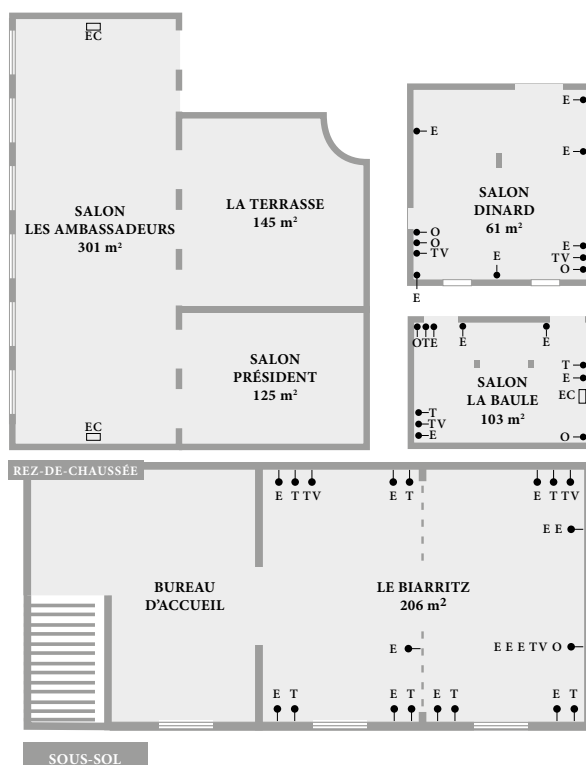

- ◆ 184 Chambres et 16 Suites
- ◆ 3 restaurants
- ◆ 1 bar
- ◆ 11 salles de réunion (jusqu'à 300 personnes)
- ◆ 2 piscines d'eau de mer chauffée, intérieure et extérieure
- ◆ 1 sauna
- ◆ 1 hammam
- ◆ 1 centre de fitness
- ◆ 1 tennis

- ◆ 184 rooms and 16 suites
- ◆ 3 restaurants
- ◆ 1 bar
- ◆ 11 meeting rooms (up to 300 people)
- ◆ 2 swimming pools with heated sea water, 1 indoor and 1 outdoor
- ◆ 1 sauna
- ◆ 1 hammam
- ◆ 1 fitness center
- ◆ 1 tennis facility

5, esplanade Lucien Barrière - 44500 La Baule - France  
Tél. : +33 (0)2 40 11 46 46 - E-mail : meetings@groupebarriere.com

[www.meetings-barriere.com](http://www.meetings-barriere.com)

\*1 m<sup>2</sup> = 10,764 Sqft

NOMS DES SALLES / ROOMS' NAMES	Surface en m <sup>2</sup> * / Square	Table en U / U-Shape	Conférence / Conference	Classe / Class room	Théâtre / Theatre	Banquet / Banquet	Cocktail / Cocktail	Demi-lune / Half-moon
								
Cannes	69	24	30	40	50	-	-	-
Montreux	27	15	-	-	20	-	-	-
Deauville + Trouville	122	45	51	70	100	-	-	-
Deauville	73	30	33	35	60	-	-	-
Trouville	48	18	21	21	30	-	-	-
La Baule	103	30	36	45	80	-	-	-
Dinard	61	20	-	28	30	-	-	-
Paris	25	12	-	-	-	-	-	-
Enghien	28	15	12	-	15	-	-	-
Biarritz 1+2	206	60	70	160	210	120	200	70
Biarritz 1	103	20	26	25	30	-	-	-
Biarritz 2	103	15	12	20	25	-	-	-
Fouquet's 1+2	74	30	36	35	80	-	-	-
Fouquet's 1	51	18	21	25	30	-	-	-
Fouquet's 2	23	15	12	10	15	-	-	-
Ambassadeurs	301	-	-	180	323	250	350	130
La Terrasse	145	-	-	-	-	110	170	-
Président	125	-	-	-	-	110	150	-