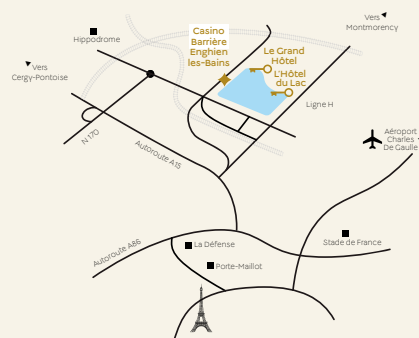

HÔTEL BARRIÈRE  
**LE GRAND HÔTEL**  
 ENGHIEU-LES-BAINS

PARIS

**HÔTEL BARRIÈRE**  
**LE GRAND HÔTEL ENGHIEU-LES-BAINS** \*\*\*\*

Situé au calme entre lac et jardin, un hôtel chaleureux pour vos séjours business en petit comité. Un restaurant, qui allie équilibre et gourmandise, avec sa terrasse accueille les gourmets.

*Quietly located between lake and garden, a warm and welcoming hotel for your smaller business gatherings. A restaurant with terrace will delight the most discerning gourmets.*

- ◆ 37 Chambres et 6 Suites
- ◆ 4 salles de réunion (jusqu'à 40 personnes)
- ◆ 1 restaurant
- ◆ 1 bar
- ◆ Soins, Sports & Spa Diane Barrière