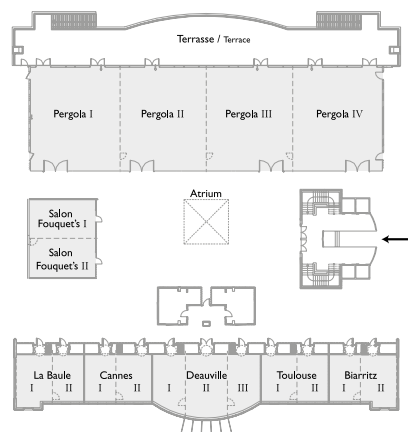

- ◆ 1 espace modulable (jusqu'à 600 personnes)
- ◆ 17 salles de réunions (jusqu'à 200 personnes)
- ◆ 1 boardroom
- ◆ 1 auditorium (209 places)
- ◆ 1 Spa 3 500 m²
- ◆ 1 fully configurable event space (up to 600 people)
- ◆ 17 meeting rooms (up to 200 people)
- ◆ 1 boardroom
- ◆ 1 auditorium (209 seats)
- ◆ 3,500 sq.m Spa

87 rue du Général De Gaulle - 95880 Enghien-les-Bains - France
Tél. : +33 (0)1 39 34 11 11

www.meetings-barriere.com

*1 m² = 10,764 Sqft

NOMS DES SALLES / ROOMS' NAMES	Surface en m ² * / Square	Théâtre / Theatre	Classe / Class-room	Table en U / U-Shape	Cabaret demi-lune Half-moon cabaret	Banquet / Banquet	Buffet / Buffet	Cocktail / Cocktail	Boar- droom / Boardroom
Pergola	711	600	-	-	252	468	384	800	-
Pergola I	181	120	75	39	54	108	96	150	-
Pergola II	174	120	75	39	54	108	96	150	-
Pergola III	174	120	75	39	54	108	96	150	-
Pergola IV	181	120	75	39	54	108	96	150	-
Pergola V ou VI (deux modules)	355	260	150	75	126	216	204	380	-
Pergola VIII ou IX (trois modules)	529	450	-	-	172	324	300	530	-
Fouquet's (Fouquet's I + II)	101	-	-	-	-	-	-	-	-
Fouquet's I	50	30	24	21	18	30	-	50	-
Fouquet's II	51	-	-	-	-	-	-	-	20
La Baule (La Baule I + II)	60	50	36	21	36	50	-	85	-
La Baule I	33	25	18	15	18	-	-	-	-
La Baule II	28	25	18	15	18	-	-	-	-
Cannes (Cannes I + II)	60	50	36	21	36	50	-	85	-
Cannes I	28	25	18	15	18	-	-	-	-
Cannes II	33	25	18	15	18	-	-	-	-
Deauville (Deauville I + II + III)	98	100	60	36	54	60	-	110	-
Deauville I	29	20	18	12	12	-	-	-	-
Deauville II	39	40	27	15	24	-	-	-	-
Deauville III	29	20	18	12	18	-	-	-	-
Deauville IV (Deauville I + II ou II + III)	68	60	36	30	30	36	-	80	-
Toulouse (Toulouse I + II)	60	50	36	21	36	48	-	75	-
Toulouse I	33	25	18	15	18	-	-	-	-
Toulouse II	28	25	18	15	18	-	-	-	-
Biarritz (Biarritz I + II)	60	50	36	21	36	48	-	75	-
Biarritz I	28	25	18	15	18	-	-	-	-
Biarritz II	33	25	18	15	18	-	-	-	-