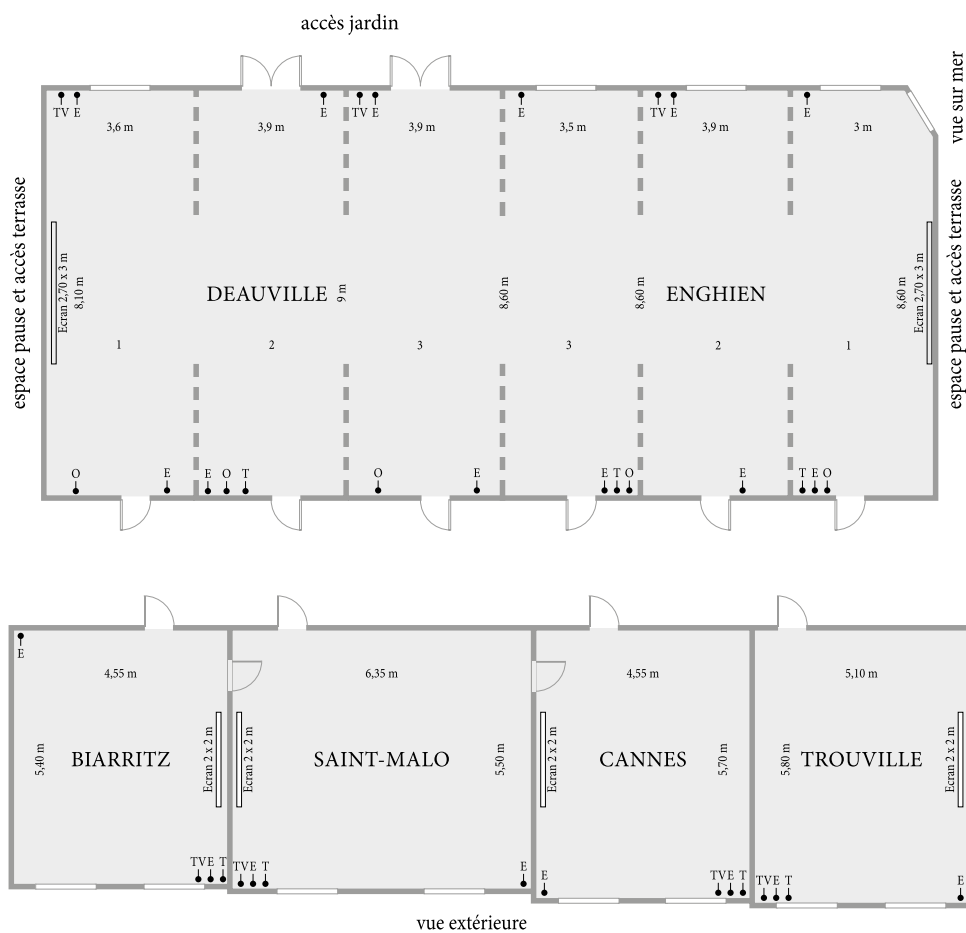

*1 m² = 10,764 Sqft

NOMS DES SALLES / ROOMS' NAMES	Surface en m²* / Square	Table en U	Classe /	Théâtre /	Banquet /	Cocktail /	Demi-lune /
		U-Shape	Class-room	Theatre	Banquet	Cocktail	Half-moon
Trouville	30	15	18	25	10	-	6
Cannes	26	10	14	20	10	-	6
Saint-Malo	35	15	18	25	20	-	6
Biarritz	25	10	12	18	10	-	6
La Baule	30	13	18	25	20	-	6
Salle Plénière (Enghien+Deauville)	200	50	135*	160*	144*	200*	70
Enghien	96	40	55	70	60	100	30
Deauville	104	40	55	70	60	100	30

* sans estrade