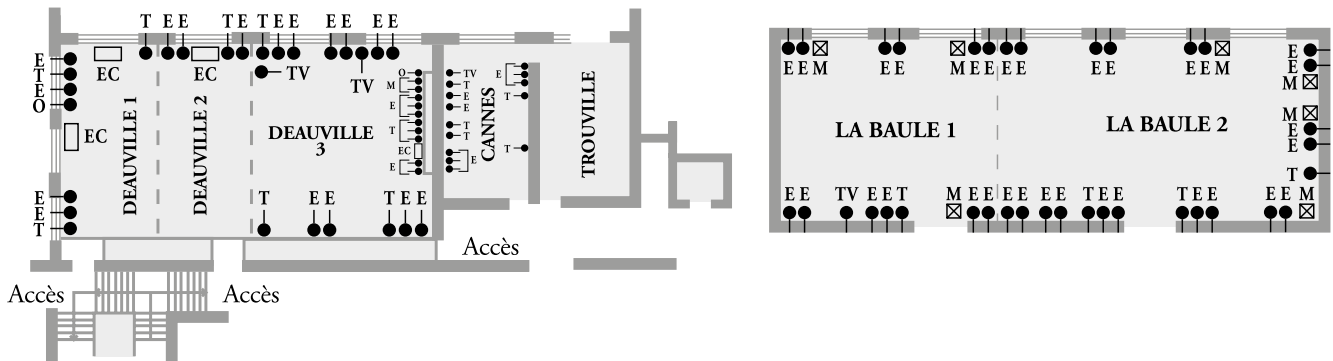

DIRECTION COMMERCIALE GROUPE BARRIÈRE

Sales Head Office Groupe Barrière

35, boulevard des Capucines - 75002 Paris-France - E-mail : meetings@groupebarriere.com

Bureau des Ventes Groupes & Séminaires Tél. : +33 (0)1 42 86 12 52 - Fax : +33 (0)1 42 86 12 13