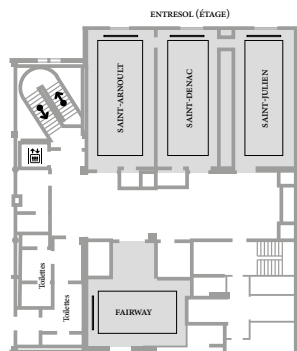

- ◆ 159 chambres et 11 suites
- ◆ 11 salles de réunion (jusqu'à 250 personnes)
- ◆ 2 restaurants
- ◆ 2 bars
- ◆ Spa Diane Barrière
- ◆ 1 centre de fitness
- ◆ 2 parcours de golf (9 et 18 trous)
- ◆ 2 courts de padel
- ◆ 3 courts de tennis
- ◆ 1 Club House
- ◆ 1 piscine extérieure chauffée
- ◆ 1 hammam
- ◆ 1 sauna

- ◆ 159 rooms and 11 suites
- ◆ 11 meeting rooms (up to 250 people)
- ◆ 2 restaurants
- ◆ 2 bars
- ◆ Spa Diane Barrière
- ◆ 1 fitness center
- ◆ 2 golf courses (9 and 18 holes)
- ◆ 2 padel courts
- ◆ 3 tennis courts
- ◆ 1 Club House
- ◆ 1 outdoor pool
- ◆ 1 hammam
- ◆ 1 sauna

\*1 m<sup>2</sup> = 10,764 Sqft

NOMS DES SALLES / ROOMS' NAMES	Surface en m <sup>2</sup> * / Square	Auditorium / Auditorium	Classe / Class-room	Cocktail / Cocktail	Banquet / Banquet	Table en U / U-Shape	Demi-lune / Half-moon	Pavé / Pave
Restaurant Le Lassay	-	-	-	200	150	-	-	-
Canisy	61	-	-	50	48	-	-	-
Touques	30	20	-	30	24	-	-	-
La Pommeraië	273	250	110	250	240	58	90	-
Le Paddock	70	-	-	60	-	-	-	-
Yearling 1	68	49	32	-	-	24	30	24
Yearling 2	68	49	32	-	-	24	30	24
Yearling 1 + 2	139	120	84	120	-	42	55	66
Alezan	34	29	12	-	-	14	10	14
Jumper	44	40	16	-	-	22	15	22
Saint-Arnoult	40	31	16	-	-	22	15	22
Saint-Denac	41	31	16	-	-	22	15	22
Saint-Julien	40	31	16	-	-	22	15	22
Fairway	32 + 8	-	-	-	-	-	-	12