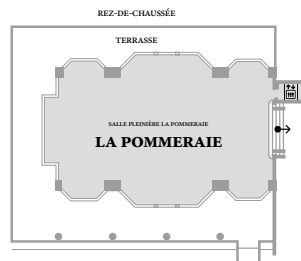

*1 m² = 10,764 Sqft

NOMS DES SALLES / ROOMS' NAMES	Surface en m²* / Square	Auditorium / Auditorium	Classe / Class-room	Cocktail / Cocktail	Banquet / Banquet	Table en U / U-Shape	Demi-lune / Half-moon	Pavé / Pave
Restaurant Le Lassay	-	-	-	200	150	-	-	-
Canisy	61	-	-	50	48	-	-	-
Touques	30	20	-	30	24	-	-	-
La Pommeraië	273	250	110	250	240	58	90	-
Le Paddock	70	-	-	60	-	-	-	-
Yearling 1	68	49	32	-	-	24	30	24
Yearling 2	68	49	32	-	-	24	30	24
Yearling 1 + 2	139	120	84	120	-	42	55	66
Alezan	34	29	12	-	-	14	10	14
Jumper	44	40	16	-	-	22	15	22
Saint-Arnoult	40	31	16	-	-	22	15	22
Saint-Denac	41	31	16	-	-	22	15	22
Saint-Julien	40	31	16	-	-	22	15	22
Fairway	32 + 8	-	-	-	-	-	-	12