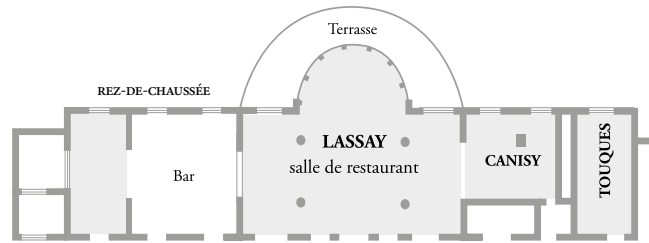

*1 m² = 10,764 Sqft

NOMS DES SALLES / ROOMS' NAMES	Surface en m²* / Square	Auditorium / Auditorium	Classe / Class-room	Cocktail / Cocktail	Banquet / Banquet	Table en U / U-Shape	Demi-lune / Half-moon	Pavé / Pave
Restaurant Le Lassay	-	-	-	200	150	-	-	-
Canisy	61	-	-	50	48	-	-	-
Touques	30	20	-	30	24	-	-	-
La Pommeraië	273	250	110	250	240	58	90	-
Le Paddock	70	-	-	60	-	-	-	-
Yearling 1	68	49	32	-	-	24	30	24
Yearling 2	68	49	32	-	-	24	30	24
Yearling 1 + 2	139	120	84	120	-	42	55	66
Alezan	34	29	12	-	-	14	10	14
Jumper	44	40	16	-	-	22	15	22
Saint-Arnoult	40	31	16	-	-	22	15	22
Saint-Denac	41	31	16	-	-	22	15	22
Saint-Julien	40	31	16	-	-	22	15	22
Fairway	32 + 8	-	-	-	-	-	-	12