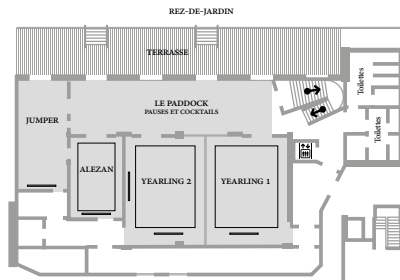

- ◆ 159 chambres et 11 suites
- ◆ 11 salles de réunion (jusqu'à 250 personnes)
- ◆ 2 restaurants
- ◆ 2 bars
- ◆ Spa Diane Barrière
- ◆ 1 centre de fitness
- ◆ 2 parcours de golf (9 et 18 trous)
- ◆ 2 courts de padel
- ◆ 3 courts de tennis
- ◆ 1 Club House
- ◆ 1 piscine extérieure chauffée
- ◆ 1 hammam
- ◆ 1 sauna

- ◆ 159 rooms and 11 suites
- ◆ 11 meeting rooms (up to 250 people)
- ◆ 2 restaurants
- ◆ 2 bars
- ◆ Spa Diane Barrière
- ◆ 1 fitness center
- ◆ 2 golf courses (9 and 18 holes)
- ◆ 2 padel courts
- ◆ 3 tennis courts
- ◆ 1 Club House
- ◆ 1 outdoor pool
- ◆ 1 hammam
- ◆ 1 sauna

\*1 m<sup>2</sup> = 10,764 Sqft

NOMS DES SALLES / ROOMS' NAMES	Surface en m <sup>2</sup> * / Square	Auditorium / Auditorium	Classe / Class-room	Cocktail / Cocktail	Banquet / Banquet	Table en U / U-Shape	Demi-lune / Half-moon	Pavé / Pave
Restaurant Le Lassay	-	-	-	200	150	-	-	-
Canisy	61	-	-	50	48	-	-	-
Touques	30	20	-	30	24	-	-	-
La Pommeraië	273	250	110	250	240	58	90	-
Le Paddock	70	-	-	60	-	-	-	-
Yearling 1	68	49	32	-	-	24	30	24
Yearling 2	68	49	32	-	-	24	30	24
Yearling 1 + 2	139	120	84	120	-	42	55	66
Alezan	34	29	12	-	-	14	10	14
Jumper	44	40	16	-	-	22	15	22
Saint-Arnoult	40	31	16	-	-	22	15	22
Saint-Denac	41	31	16	-	-	22	15	22
Saint-Julien	40	31	16	-	-	22	15	22
Fairway	32 + 8	-	-	-	-	-	-	12