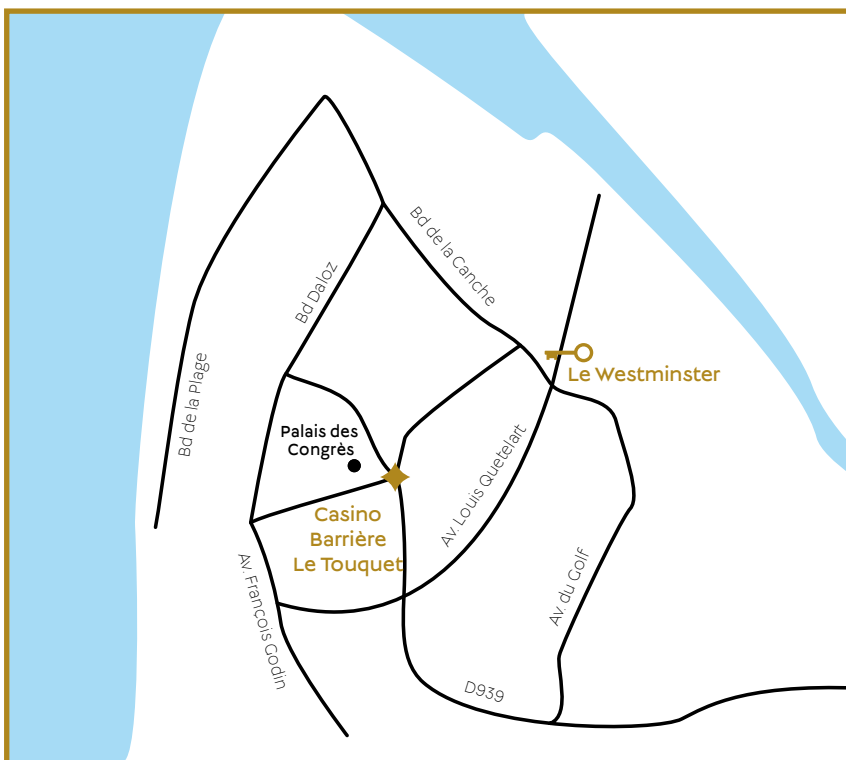

BARRIÈRE

**DESTINATION
LE TOUQUET**

LE TOUQUET

- ◆ 1 hôtel entièrement climatisé
- ◆ 104 chambres rénovées
- ◆ 10 salles de réunion rénovées et modernisées (jusqu'à 250 personnes)
- ◆ 4 salles de banquet (jusqu'à 250 personnes)
- ◆ 1 palais des congrès à proximité
- ◆ 1 casino
- ◆ 2 restaurants
- ◆ 1 bar
- ◆ 1 parking

► Se rendre au Touquet depuis Paris

Getting to Le Touquet from Paris

- Par le train : SNCF gare d'Étapes-Le Touquet,
- Par avion : aéroport de Lille-Lesquin
- Par la route : 250 km depuis Paris par l'A16

- By train: SNCF Gare Etaples-Le Touquet
- By plane: Lille-Lesquin Airport
- By car: 250 km from Paris by the A16 motorway

Le Touquet

Paris		2 h 30
Lyon		5 h
		3 h 15
Strasbourg		5 h 30
		3 h
Marseille		3 h 45
Nice		4 h
Nantes		3 h
Bruxelles		2 h 30
Zurich		3 h