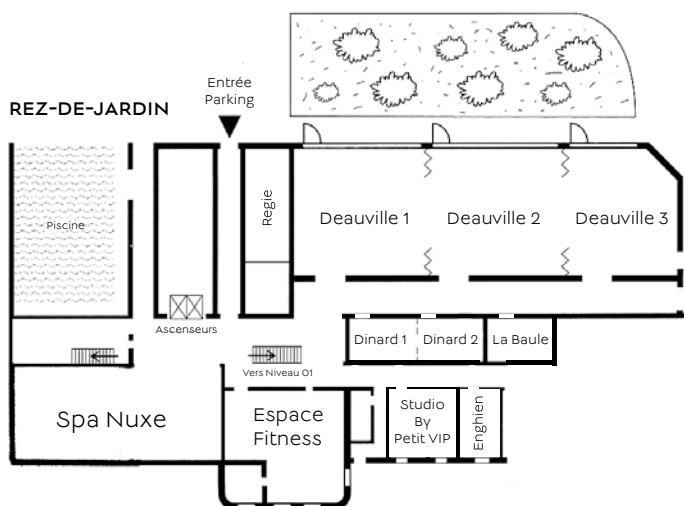

BARRIÈRE

**DESTINATION
LE TOUQUET**

LE TOUQUET

- ◆ 1 hôtel entièrement climatisé
- ◆ 104 chambres rénovées
- ◆ 10 salles de réunion rénovées et modernisées (jusqu'à 250 personnes)
- ◆ 4 salles de banquet (jusqu'à 250 personnes)
- ◆ 1 palais des congrès à proximité
- ◆ 1 casino
- ◆ 2 restaurants
- ◆ 1 bar
- ◆ 1 parking

- ◆ 95 chambres et 9 suites climatisées
- ◆ 10 salles de réunion rénovées et modernisées (jusqu'à 350 m²)
- ◆ 4 salles de banquet (jusqu'à 250 personnes)
- ◆ 1 casino
- ◆ 2 restaurants
- ◆ 1 bar
- ◆ 1 piscine intérieure, sauna, hammam
- ◆ 1 espace fitness
- ◆ Spa Nuxe

- ◆ 95 air conditioned rooms and 9 air conditioned suites
- ◆ 10 flexible renovated meeting rooms (up to 3767 ft²)
- ◆ 4 banqueting rooms (up to 250 persons)
- ◆ 1 casino
- ◆ 2 restaurants
- ◆ 1 bar
- ◆ 1 indoor swimming pool, sauna, hammam
- ◆ 1 fitness room
- ◆ Spa Nuxe

Avenue du Verger - 62520 Le Touquet - France
 Tél. : +33 (0)3 21 06 70 40 - E-mail : touquetmeeting@groupebarriere.com

www.meetings-barriere.com

*1 m² = 10,764 Sqft

NOMS DES SALLES ROOMS' NAMES	Surface en m ² * Square	Table en U U-Shape	Classe Class-room	Théâtre Theatre	Cabaret Cabaret	Demi Lune Demi Lune	Table pleine Table pleine	Banquet Banquet	Cocktail Cocktail
									
Deauville 1	126	40	72	100	72	54	-	-	-
Deauville 2	126	40	72	100	72	54	-	-	-
Deauville 3	105	22	36	70	-	-	-	-	-
Deauville 1 & 2	252	70	120	200	144	108	-	-	-
Deauville 2 & 3	231	60	100	150	88	66	-	-	-
Deauville	357	90	150	250	176	120	-	-	-
Dinard 1	26	-	12	20	-	-	12	-	-
Dinard 2	25	-	12	20	-	-	12	-	-
Dinard 1 & 2	51	-	24	45	-	-	24	-	-
La Baule	23	-	12	16	-	-	10	-	-
Enghien	20	-	-	12	-	-	8	-	-
Lille	65	22	36	50	-	-	-	-	-
Courchevel	65	22	36	50	-	-	-	40	-
Cannes	50	20	24	30	-	-	-	36	50
Ambassadeurs 1	66	-	-	-	-	-	-	50	60
Ambassadeurs 2	102	-	-	-	-	-	-	80	150
Ambassadeurs 3	89	-	-	-	-	-	-	60	80
Ambassadeurs 1 & 2	168	-	-	-	-	-	-	130	180
Ambassadeurs 2 & 3	191	-	-	-	-	-	-	150	130
Ambassadeurs	257	-	-	-	-	-	-	200	250