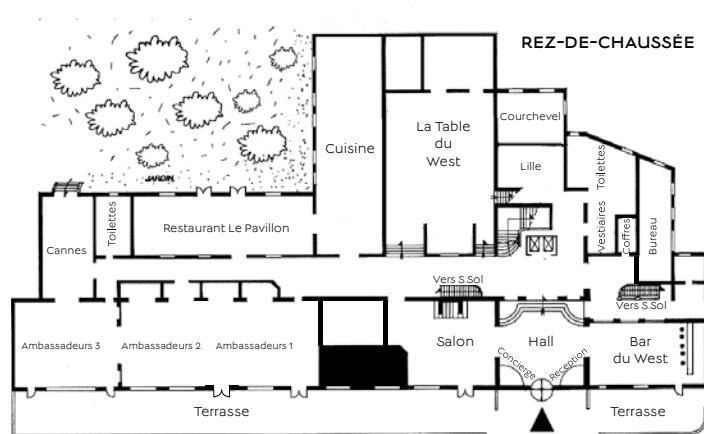

- ◆ 95 air conditioned rooms and 9 air conditioned suites
- ◆ 10 flexible renovated meeting rooms (up to 3767 ft²)
- ◆ 4 banqueting rooms (up to 250 persons)
- ◆ 1 casino
- ◆ 2 restaurants
- ◆ 1 bar
- ◆ 1 indoor swimming pool, sauna, hammam
- ◆ 1 fitness room
- ◆ Spa Nuxe

Avenue du Verger - 62520 Le Touquet - France
 Tél. : +33 (0)3 21 06 70 40 - E-mail : touquetmeeting@groupebarriere.com

www.meetings-barriere.com

*1 m² = 10,764 Sqft

NOMS DES SALLES ROOMS' NAMES	Surface en m ² * Square	Table en U U-Shape	Classe Class-room	Théâtre Theatre	Cabaret Cabaret	Demi Lune Demi Lune	Table pleine Table pleine	Banquet Banquet	Cocktail Cocktail
									
Deauville 1	126	40	72	100	72	54	-	-	-
Deauville 2	126	40	72	100	72	54	-	-	-
Deauville 3	105	22	36	70	-	-	-	-	-
Deauville 1 & 2	252	70	120	200	144	108	-	-	-
Deauville 2 & 3	231	60	100	150	88	66	-	-	-
Deauville	357	90	150	250	176	120	-	-	-
Dinard 1	26	-	12	20	-	-	12	-	-
Dinard 2	25	-	12	20	-	-	12	-	-
Dinard 1 & 2	51	-	24	45	-	-	24	-	-
La Baule	23	-	12	16	-	-	10	-	-
Enghien	20	-	-	12	-	-	8	-	-
Lille	65	22	36	50	-	-	-	-	-
Courchevel	65	22	36	50	-	-	-	40	-
Cannes	50	20	24	30	-	-	-	36	50
Ambassadeurs 1	66	-	-	-	-	-	-	50	60
Ambassadeurs 2	102	-	-	-	-	-	-	80	150
Ambassadeurs 3	89	-	-	-	-	-	-	60	80
Ambassadeurs 1 & 2	168	-	-	-	-	-	-	130	180
Ambassadeurs 2 & 3	191	-	-	-	-	-	-	150	130
Ambassadeurs	257	-	-	-	-	-	-	200	250