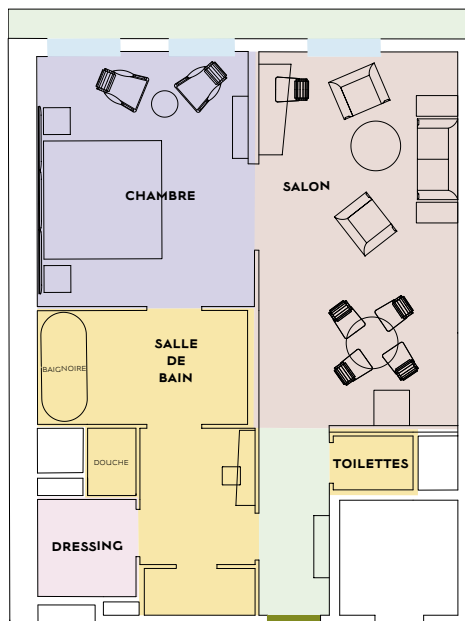

B
HOTEL BARRIÈRE
LE FOUQUET'S
PARIS

A MEMBER OF
THE LEADING HOTELS
OF THE WORLD

GRANDE SUITE PRESTIGE CHAMPS-ÉLYSÉES

SUPERFICIE : 85 M²

BALCON SUR LES
CHAMPS-ÉLYSÉES

Appréciez le confort d'une magnifique Suite de 85m² avec balcon donnant sur les Champs-Élysées. Conçue par Jacques Garcia, elle offre une hauteur sous plafond de 3m50 et est parfaitement insonorisée. Cette Suite lumineuse comprend une chambre avec un lit king size, un grand salon de 30m², un bureau, un dressing, et une grande salle de bain. La Grande Suite Prestige Champs-Élysées, avec ses matériaux nobles et ses tons mordorés, domine avec majesté les Champs-Élysées.

Chambre

- Chambre de 20 m²
- Style contemporain par Jacques Garcia et tête de lit Signature
- Hauteur sous plafond de 3m50
- Balcon sur les Champs-Élysées
- Parfaitement insonorisée (quadruple vitrage)
- Lit King size (220x220cm)
- Dressing
- Coiffeuse

Salon

- Salon de 30m² avec bureau

Salle de bain

- Baignoire double pour balnéothérapie avec télévision et douche séparées
- Double vasque
- Toilettes séparées

Services

- Wi-Fi
- Mini-bar à disposition avec une sélection de boissons non alcoolisées et de snack offerts
- Machine à café Nespresso et mise en place de thé
- Système de commande générale par tablette et système son Air Play
- Air conditionné
- Coffre-fort
- Accès privilégié au Spa Diane Barrière (piscine, circuit aquatique, sauna, hammam) et centre de fitness
- Concierge & Butler 24h/24