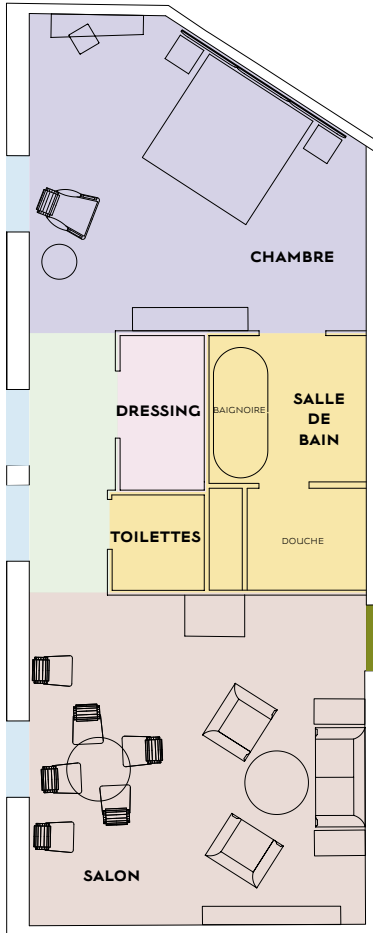

B
HOTEL BARRIÈRE
LE FOUQUET'S
PARIS

 A MEMBER OF
THE LEADING HOTELS
OF THE WORLD

SUITE SUPÉRIEURE

SUPERFICIE : 75 M²

Profitez du confort d'une très belle Suite au style élégant et contemporain, et donnant sur l'avenue George V. Signée Jacques Garcia, la Suite Supérieure s'étend sur 75m² et allie confort et élégance avec une chambre équipée d'un lit kingsize, un salon spacieux de 28m², une belle salle de bain et un dressing. La Suite dispose également d'une tablette interactive et d'une connexion internet haut débit. Un écrin prestigieux au cœur de la Ville Lumière.

VUE SUR
AVENUE
GEORGE V

Chambre

- + Chambre de 40 m²
- + Style contemporain par Jacques Garcia et tête de lit Signature
- + Vue sur l'avenue George V
- + Lit King size (200x200cm)
- + Dressing
- + Coiffeuse

Salon

- + Salon de 28 m² avec bureau
- + Balcon selon disponibilité

Salle de bain

- + Baignoire avec télévision et douche séparées
- + Double vasque
- + Toilettes séparées

- + Wi-Fi
- + Mini-bar à disposition avec une sélection de boissons non alcoolisées et de snack offerts
- + Machine à café Nespresso et mise en place de thé
- + Système de commande générale par tablette et système son Air Play
- + Air conditionné
- + Coffre-fort
- + Accès privilégié au Spa Diane Barrière (piscine, circuit aquatique, sauna, hammam) et centre de fitness
- + Concierge & Butler 24h/24