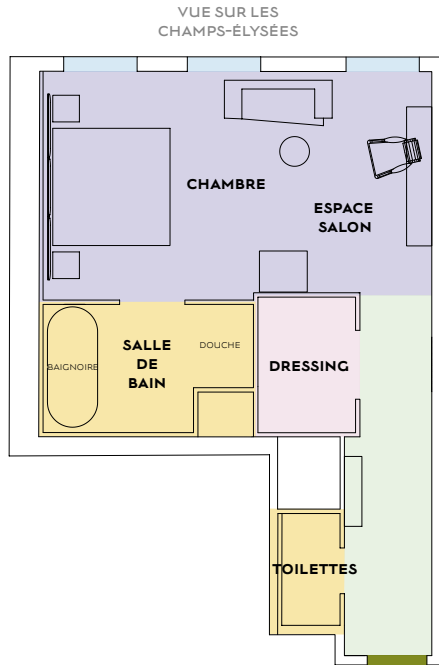

# JUNIOR SUITE PRESTIGE CHAMPS-ÉLYSÉES

SUPERFICIE : 50 M<sup>2</sup>

Appréciez le confort d'une superbe Junior Suite de 50m<sup>2</sup> donnant sur la plus belle avenue du monde. Lumineuse et dotée d'une hauteur sous plafond de 3m50, la Junior Suite Prestige Champs-Élysées offre un style élégant et contemporain signé Jacques Garcia. Elle comprend une spacieuse chambre avec un lit kingsize et un espace salon, un bureau, un dressing, et une grande salle de bain. Sa vue et sa décoration soignée lui confèrent un cachet tout particulier.

## Chambre

- Style contemporain par Jacques Garcia et tête de lit Signature
- Hauteur sous plafond de 3m50
- Vue sur les Champs-Élysées
- Parfaitement insonorisée (quadruple vitrage)
- Lit King size (200x210cm)
- Dressing
- Coiffeuse
- Espace salon
- Bureau
- Balcon selon disponibilité

## Salle de bain

- Baignoire avec télévision et douche séparées
- Toilettes séparées
- Double vasque