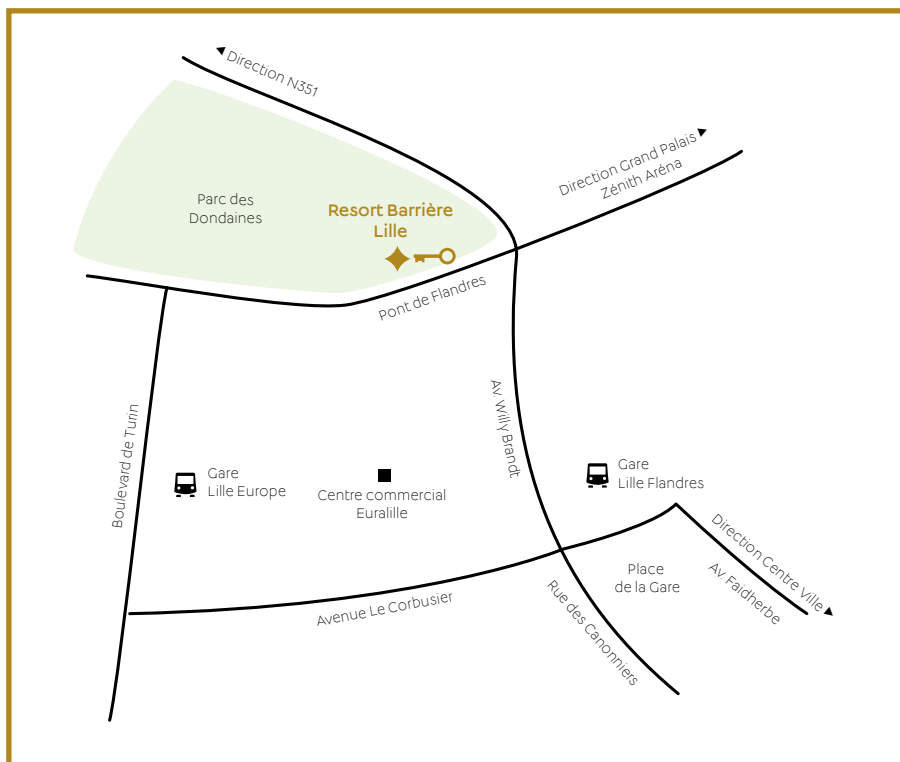

Lille
Paris	🚆	1 h
Lyon	🚆	3 h
	✈️	1 h 20
Strasbourg	🚆	3 H
	✈️	1 h
Marseille	🚆	4 h 30
	✈️	1 h 40
Nice	✈️	1 h 45
Nantes	🚆	4 h
	✈️	1 h 10
Bordeaux	🚆	5 h
	✈️	1 h 20
Amsterdam	🚆	2 h 40
Londres	🚆	1 h 20
Bruxelles	🚆	35 mn
Zurich	✈️	3 h 35