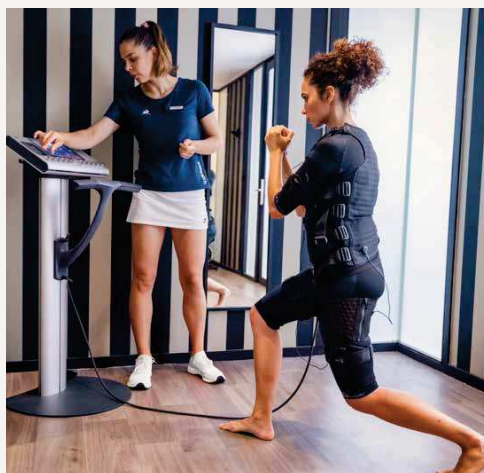

LE HEALTH'SEA PACK NOUVEAUTÉ

Miha Bodytec, Huber 360°, Cryojet, Vital'Fit... inclus dans 1 abonnement

Préparation, renforcement et récupération sportive en un temps record !
Une offre exclusive permettant de varier les plaisirs et les bénéfices d'un abonnement sport.

LE HEALTH'SEA PACK

4 ou 6 séances à varier parmi : Miha Bodytec, Huber 360°, Cryojet, Vital'Fit

Le Health'Sea 4 pack⁽²⁾	120 € par mois
Le Health'Sea 6 pack⁽²⁾	150 € par mois
1 séance	55 €

VOTRE SÉANCE D'ESSAI
OFFERTE ⁽¹⁾

LE +

1 Bilan nutritionnel Be O'check complet
et consultation mensuelle de suivi
diététique offert pour les abonnements
4 et 6 séances.

PROLONGEZ L'EXPÉRIENCE

Profitez de notre espace Salle de Fitness, Piscine,
Bain à Remous, Parcours Marin, Sauna, Hammam
sur les ½ journées de vos séances !

Pour le Health'Sea 4 pack +100 € par mois
Pour le Health'Sea 6 pack +150 € par mois

LE HEALTH'SEA PACK NOUVEAUTÉ

Miha Bodytec, Huber 360°, Cryojet, Vital'Fit... inclus dans 1 abonnement

PERSONAL TRAINING MIHA BODYTEC (20 MN)

20 mn = 4 heures en salle de sport !

Exercices coachés d'électrostimulation permettant le travail simultané de 8 groupes musculaires pour des résultats visibles rapidement.

PERSONAL TRAINING HUBER 360° FIIT (20 MN)

Rééducation fonctionnelle, activité physique et cognitive à 360°

Grâce aux fonctionnalités inédites de cet appareil, tonifiez en toute sécurité l'ensemble des muscles et articulations pour un travail global du corps.

CRYOTHÉRAPIE CORPS ENTIER BY CRYOJET (3 MN)

Récupération sportive et souffle de vitalité !

Un froid sec et intense jusqu'à -180°C est appliqué pendant 3 mn sur la totalité du corps à l'intérieur d'une cabine spécifique. Repartez avec la peau tonifiée, l'organisme nettoyé et un dynamisme époustoufflant !

SAUNA JAPONAIS VITAL'FIT (20 MN)

Le Sauna Japonais 100% Made in France

Un programme aidant à l'affinement de la silhouette en augmentant le métabolisme, favorisant ainsi la perte calorique et la récupération musculaire.

⁽¹⁾ Séance d'essai Miha Bodytec ou Huber 360° FIIT offerte pour les résidents de la Baie de La Baule et Presqu'île Guérandaise sur justificatif de domicile. Offre découverte valable une seule fois sur présentation de justificatif d'identité.

⁽²⁾ Engagement minimum 6 mois, 4 ou 6 séances par mois avec possibilité de varier entre Miha Bodytec, Vital'Fit, Huber 360° ou Cryojet.