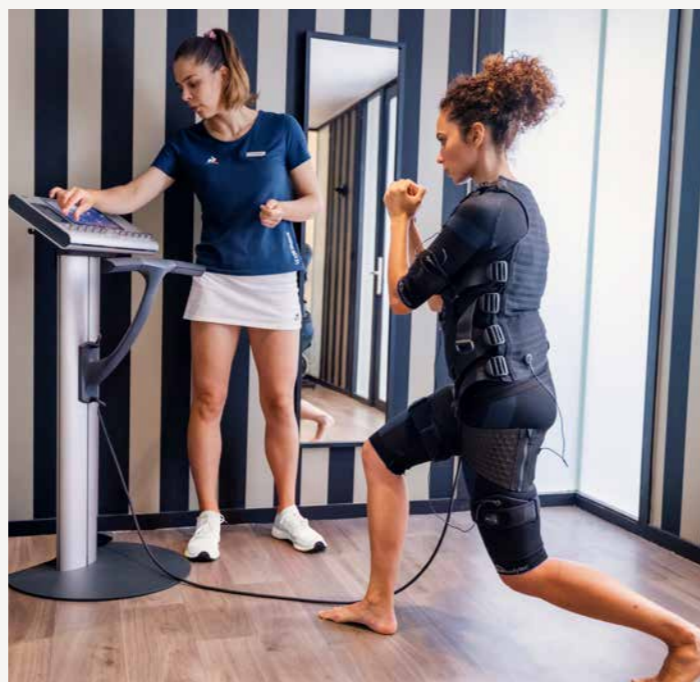

LE HEALTH'SEA PACK NOUVEAUTÉ

Miha Bodytec, Huber 360°, Cryojet, Vital'Fit... inclus dans 1 abonnement

Préparation, renforcement et récupération sportive en un temps record !
Une offre exclusive permettant de varier les plaisirs et les bénéfices d'un abonnement sport.

LE HEALTH'SEA PACK

4 ou 6 séances à varier parmi : Miha Bodytec, Huber 360°, Cryojet, Vital'Fit

Le Health'Sea 4 pack⁽²⁾	120 € par mois
Le Health'Sea 6 pack⁽²⁾	150 € par mois
1 séance	55 €

VOTRE SÉANCE D'ESSAI
OFFERTE ⁽¹⁾

LE +

1 Bilan nutritionnel Be O'check complet et consultation mensuelle de suivi diététique offert pour les abonnements 4 et 6 séances.

PROLONGEZ L'EXPÉRIENCE

Profitez de notre espace Salle de Fitness, Piscine, Bain à Remous, Parcours Marin, Sauna, Hammam sur les ½ journées de vos séances !

Pour le Health'Sea 4 pack	+100 € par mois
Pour le Health'Sea 6 pack	+150 € par mois

LE HEALTH'SEA PACK NOUVEAUTÉ

Miha Bodytec, Huber 360°, Cryojet, Vital'Fit... inclus dans 1 abonnement

PERSONAL TRAINING MIHA BODYTEC (20 MN)

20 mn = 4 heures en salle de sport !

Exercices coachés d'électrostimulation permettant le travail simultané de 8 groupes musculaires pour des résultats visibles rapidement.

PERSONAL TRAINING HUBER 360° FIIT (20 MN)

Rééducation fonctionnelle, activité physique et cognitive à 360°

Grâce aux fonctionnalités inédites de cet appareil, tonifiez en toute sécurité l'ensemble des muscles et articulations pour un travail global du corps.

CRYOTHÉRAPIE CORPS ENTIER BY CRYOJET (3 MN)

Récupération sportive et souffle de vitalité !

Un froid sec et intense jusqu'à -180°C est appliqué pendant 3 mn sur la totalité du corps à l'intérieur d'une cabine spécifique. Repartez avec la peau tonifiée, l'organisme nettoyé et un dynamisme époustouflant !

SAUNA JAPONAIS VITAL'FIT (20 MN)

Le Sauna Japonais 100% Made in France

Un programme aidant à l'affinement de la silhouette en augmentant le métabolisme, favorisant ainsi la perte calorique et la récupération musculaire.

⁽¹⁾ Séance d'essai Miha Bodytec ou Huber 360° FIIT offerte pour les résidents de la Baie de La Baule et Presqu'île Guérandaise sur justificatif de domicile. Offre découverte valable une seule fois sur présentation de justificatif d'identité.

⁽²⁾ Engagement minimum 6 mois, 4 ou 6 séances par mois avec possibilité de varier entre Miha Bodytec, Vital'Fit, Huber 360° ou Cryojet.