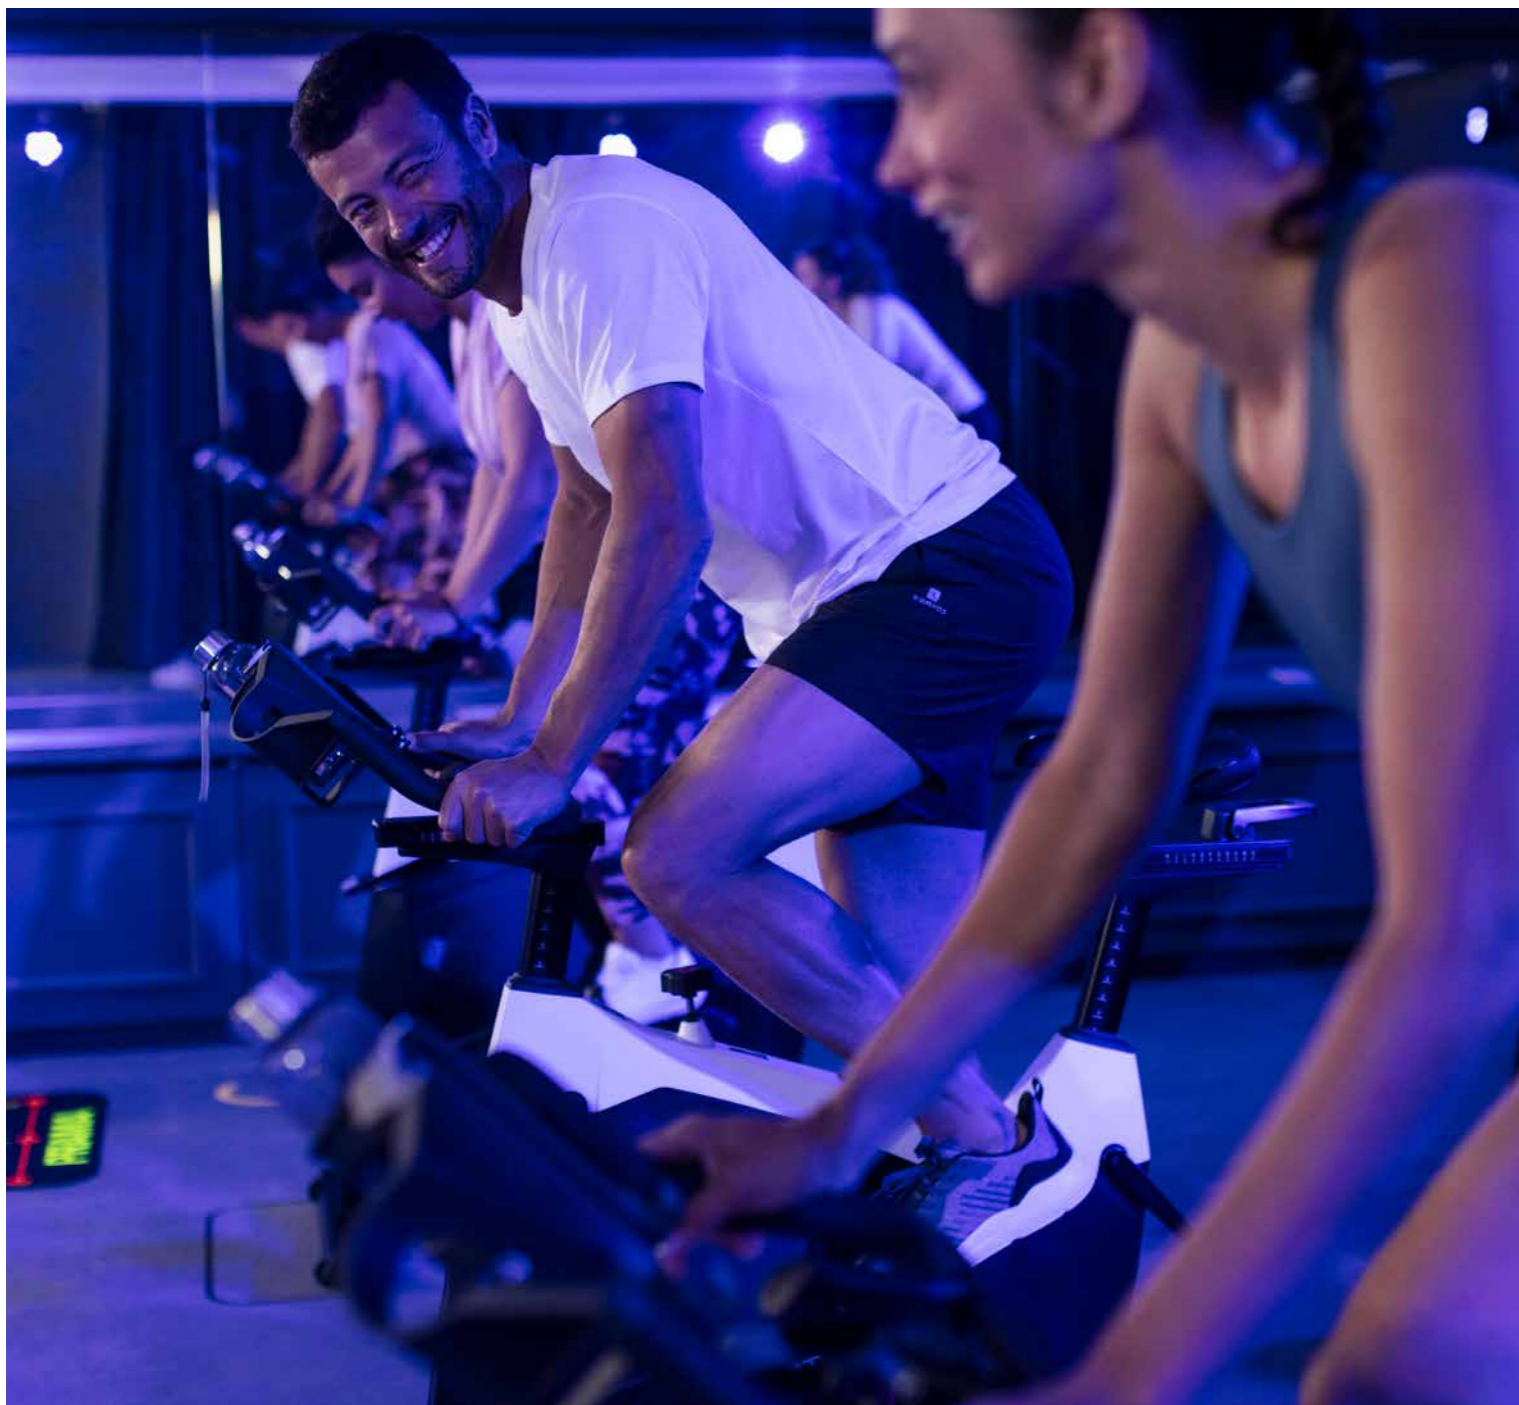

THALASSO & SPA BARRIÈRE LA BAULE

Le Club Sport

SAISON 2022 / 2023

INSPIREZ, BOUGEZ, PLONGEZ !

Pour une remise en forme dynamique et high tech, Le Club Sport de la Thalasso & Spa Barrière La Baule met à votre disposition des équipements dernier cri. Vibrez au rythme de la salle Sport'Connect, qui vous propose des activités originales à la carte. Bougez avec Energy by Prama, un circuit training connecté fonctionnel et immersif ou Strong by Prama, qui inclut en prime des accessoires de charge. The Trip by Les Mills s'inspire de la course cycliste et propose un voyage avec votre coach à travers des univers virtuels.

Enfin, pourquoi ne pas vous initier aux Aquasports avec le Trampoline Immergé, le Boxing, le Circuit Training et même les cours de Pole Dance aquatique.

LES COACHINGS COLLECTIFS

En salle Sport'Connect et outdoor - 45 minutes