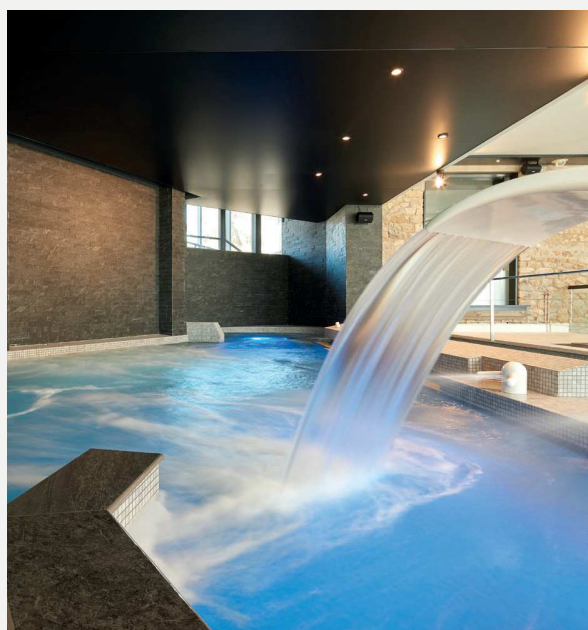

PASS LE CLUB

Accès* Salle de Fitness, Piscine, Parcours Marin, Sauna, Hammam

+ 2 coachings collectifs en salle Sport'Connect et outdoor ou en bassin d'eau de mer par jour

Carte 1 an :	185 € par mois
Carte 1 an en couple :	150 € par mois ⁽²⁾
Carte 6 mois :	200 € par mois
Carte 3 mois :	222 € par mois
Carte 1 mois :	550 €

AVANTAGES & PRIVILÈGES

THALASSO & SPA BARRIÈRE	OFFERTS	<ul style="list-style-type: none"> ◆ 1 paire de sandales, 1 bouteille rechargeable et 1 sac offerts, 2 serviettes et 1 peignoir gracieusement mis à votre disposition par jour ◆ 2 entrées non cumulables «Espace Marin & Activité» offertes ◆ Bilan complet forme & santé offert
	- 15%	◆ Sur les coachings privé ou en couple
	- 10%	◆ Sur la collection de soins de la Thalasso & Spa Barrière (hors Medical Spa by La Clinique des Champs Elysées)
	- 10%	<p>OFFRE PARRAINAGE</p> <ul style="list-style-type: none"> ◆ Sur le premier abonnement de votre filleul non membre Le Club Sport depuis 3 ans (non cumulable avec tout autre avantage) et sur votre prochain renouvellement d'abonnement. Valable uniquement sur les abonnements annuels.
RESTAURATION	- 10%	◆ Sur tous les restaurants Barrière La Baule ⁽¹⁾
	- 50%	◆ Sur la privatisation des Club Houses Tennis et Golf
SHOPPING	- 10%	<ul style="list-style-type: none"> ◆ Au Pro-shop du golf ◆ À La Boutique des Plages de la Thalasso & Spa Barrière Le Royal
PRESSE	OFFERT	◆ Accès illimité à des milliers de journaux et magazines. Connectez-vous au Wi-Fi de la Thalasso et accédez au site PressReader pour télécharger et lire autant que vous voulez !
LOISIRS	- 10%	<ul style="list-style-type: none"> ◆ Sur l'heure de location de terrain de tennis ou Paddle au Tennis Country Club Barrière La Baule ◆ Sur les green-fees au Golf International Barrière