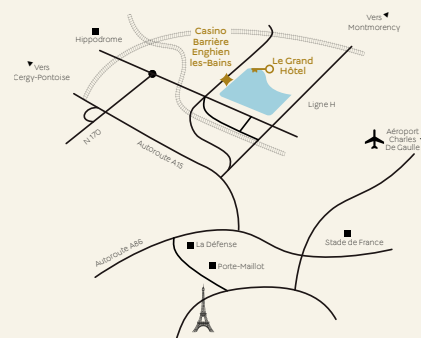

HÔTEL BARRIÈRE
LE GRAND HÔTEL
 ENGHIEU-LES-BAINS

PARIS

HÔTEL BARRIÈRE
LE GRAND HÔTEL ENGHIEU-LES-BAINS ****

Situé au calme entre lac et jardin, un hôtel chaleureux pour vos séjours business en petit comité. Un restaurant, qui allie équilibre et gourmandise, avec sa terrasse accueille les gourmets.

Quietly located between lake and garden, a warm and welcoming hotel for your smaller business gatherings. A restaurant with terrace will delight the most discerning gourmets.

- ◆ 65 Chambres
- ◆ 7 Suites
- ◆ 1 salle de réunion
- ◆ 1 restaurant
- ◆ 1 bar
- ◆ Soins, Sports & Spa Diane Barrière