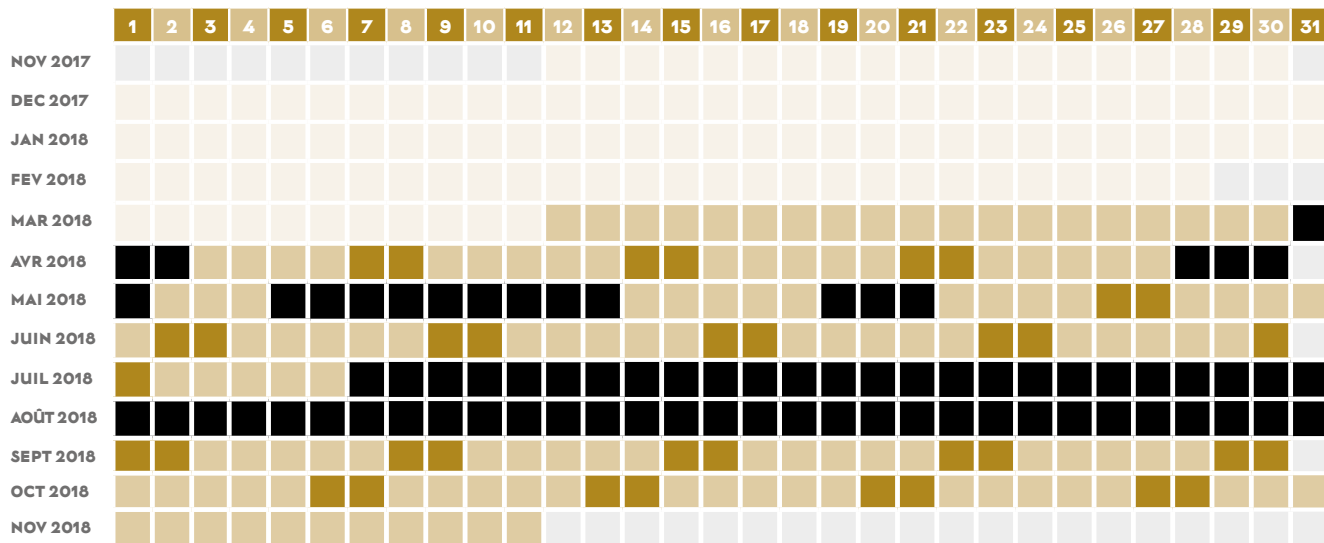

INFOS PRATIQUES

GOLF BARRIÈRE SAINT-JULIEN

CRÉATION	1989
ARCHITECTES	BILL BAKER / ALAIN PRAT
PARCOURS	27 trous + PAR 72 18 trous, 6 035 m + PAR 72 9 trous, 2 258 m + PAR 33
SITUATION	À 18 km de Deauville
ÉQUIPEMENTS	Practice: 20 postes couverts et 30 postes découverts Putting green Bunker d'entraînement Green d'approches 25 voitures Location de matériel
PRO SHOP	Remise de 20% pour les résidents des Hôtels Barrière Deauville et adhérents de Deauville et de Saint-Julien (hors offres en vigueur et accessoires).
BAR RESTAURANT	Bar Restaurant avec terrasse ouvert tous les jours au déjeuner de 12h00 à 16h00. (Fermeture annuelle du 4 janvier au 3 février 2018)
COORDONNÉES	Saint-Julien sur Calonne, la Briqueterie 14130 PONT-L'ÉVÊQUE
COORDONNÉES GPS	Longitude: 0.226328599999988 Latitude: 49.2828153
CONTACT	02 31 64 30 30
MAIL	golfsaintjulien@groupebarriere.com
SITE	www.golfsbarriere.com

www.facebook.com/golfbarriereadeauville

Be green,
be Barrière

**FORMEZ-VOUS AVEC UN PRO
POUR UN PRIX CADEAU!**

85 €/MOIS* DURANT 3 MOIS

COURS & ACCÈS 9 TROUS À VOLONTÉ AU
GOLF BARRIÈRE DEAUVILLE OU AU GOLF BARRIÈRE SAINT-JULIEN

Renseignements
DEAUVILLE 02 31 14 24 24 - SAINT-JULIEN 02 31 64 30 30
www.golfsbarriere.com

B
RESORT
BARRIÈRE
DEAUVILLE

*Offre réservée aux débutants, soumise à conditions. Photos: Fabrice Rambert: rhd

CALENDRIER DES SAISONS

Fermetures des golfs,
se renseigner auprès des accueils

SWING & DÉTENTE

Be green,
be Barrière

VOTRE FORFAIT COMPREND :

1 ABONNEMENT DANS LES 3 GOLFS BARRIÈRE :

Golf Barrière Deauville,
Golf Barrière Saint-Julien,
Golf International Barrière La Baule