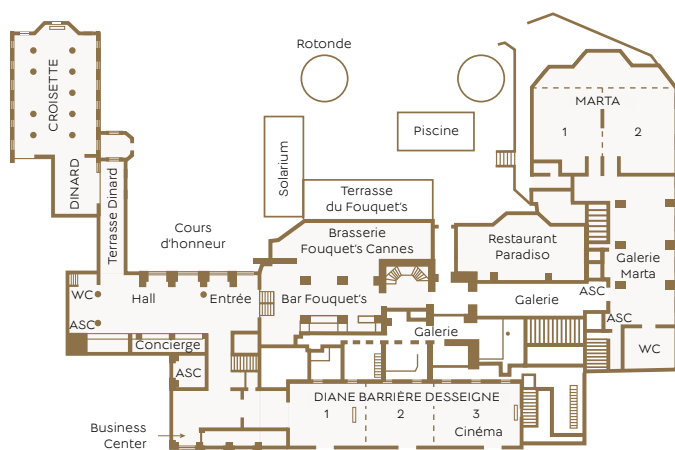

NOMS DES SALLES	SURFACE EN M²	TABLE EN U	CLASSE	THÉÂTRE	CABARET	BANQUET	COCKTAIL	BUFFET	DEMI LUNE
DEAUVILLE	120	60	76	128	56	-	120	-	-
COURCHEVEL 1	140	48	88	150	77	-	200	-	-
COURCHEVEL 2	60	30	10	70	35	-	60	-	-
COURCHEVEL 1+2	200	60	140	215	120	-	320	-	-
LA BAULE	130	44	86	137	77	-	-	-	-
ST BARTH	36	14	-	-	-	-	-	-	-
NAOURA	73	18	-	-	-	-	-	-	-
JOY	32	16	16	32	14	-	-	-	-
ALEXANDRE	43	18	24	39	14	-	-	-	-
ALEXANDRE+JOY	75	34	40	71	35	-	-	-	-
DIANE BARRIÈRE DESSEIGNE 1+ 2	150	46	72	150	63	-	250	-	-
DIANE BARRIÈRE DESSEIGNE 1+ 2+ 3	270	60	128	210	-	-	350	-	-
MARTA BARRIÈRE 1	123	30	72	130	77	-	120	-	-
MARTA BARRIÈRE 2	123	30	60	120	84	-	120	-	-
MARTA BARRIÈRE 1+2	270	70	164	267	154	-	500	-	-
GALERIE MARTA BARRIÈRE	213	-	-	-	-	-	200	-	-
SALONS DE RESTAURATION									
CROISSETTE	400	-	-	-	-	350	500	260	-
DINARD	108	-	-	-	-	90	150	70	-
DINARD + GALERIE DINARD	168	-	-	-	-	-	250	-	-
CROISSETTE + DINARD + GALERIE DINARD	570	-	-	-	-	440	800	-	-
RESTAURANT LA PLAGE	500	-	-	-	-	260	350	200	-
PARADISO	125	-	-	-	-	90	150	80	-
LE CLUB BISOUS-BISOUS (CASINO CROISSETTE)	507	-	-	-	-	-	400	-	-

REZ-DE-CHAUSSÉE