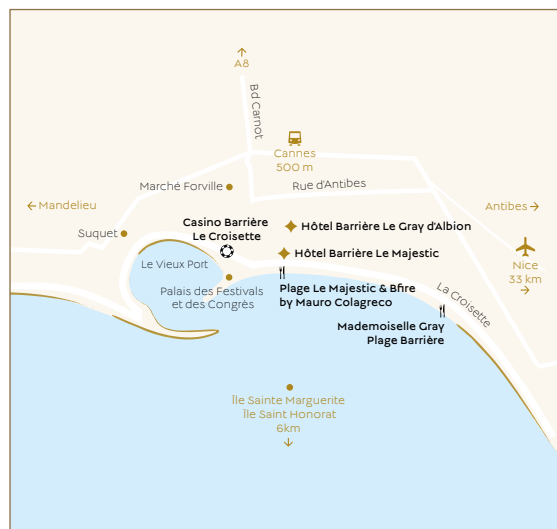

HÔTEL BARRIÈRE LE MAJESTIC CANNES

Élégance méditerranéenne et prestige sur La Croisette

Face à la Méditerranée, à quelques pas du célèbre Palais des Festivals et des Congrès, Le Majestic est le lieu incontournable pour vos événements privés et professionnels. Avec sa plage privée, sa salle de projection, sa cuisine raffinée, ses somptueuses suites avec vue sur la mer et ses nombreuses salles de réunion, cet établissement prestigieux offre un cadre exceptionnel pour toutes vos occasions spéciales.

BIEN-ÊTRE ET LOISIRS

- Spa Diane Barrière
- Piscine extérieure chauffée
- Plage privée La Plage Le Majestic
- Club nautique
- Casino Barrière Le Croisette Cannes
- Tennis, golfs, équitation, sortie en bateau...

TEMPS DE TRAJET POUR ALLER À CANNES

→ PARIS		5 h 30
		1 h 30
→ LYON		4 h 30
		3 h 15
→ NICE		40 min
→ MILAN		4 h 30
→ TURIN		4 h
→ MARSEILLE		2 h
		2 h

ADRESSE

10 Boulevard de la Croisette,
06400 Cannes, France