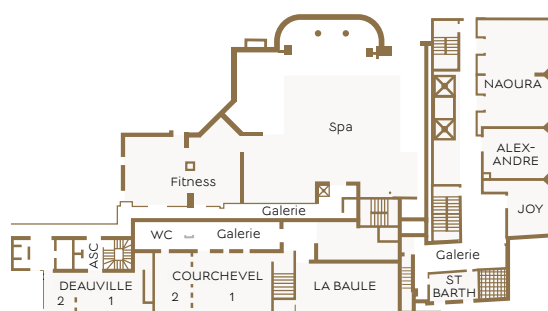

1er ÉTAGE

**POUR TOUTES VOS DEMANDES
CONCERNANT LE SITE DE CANNES**

Direction Commerciale Le Majestic
+33 (0)6 40 30 37 36 +33 (0)4 97 06 89 60
cannesmeeting@cannesbarriere.com
www.meetings-barriere-cannes.com

**POUR TOUTES VOS DEMANDES
CONCERNANT D'AUTRES ÉTABLISSEMENTS**

Direction Commerciale Groupe Barrière
+33 (0)9 70 81 84 78
meetings@groupebarriere.com
www.meetings-barriere.com