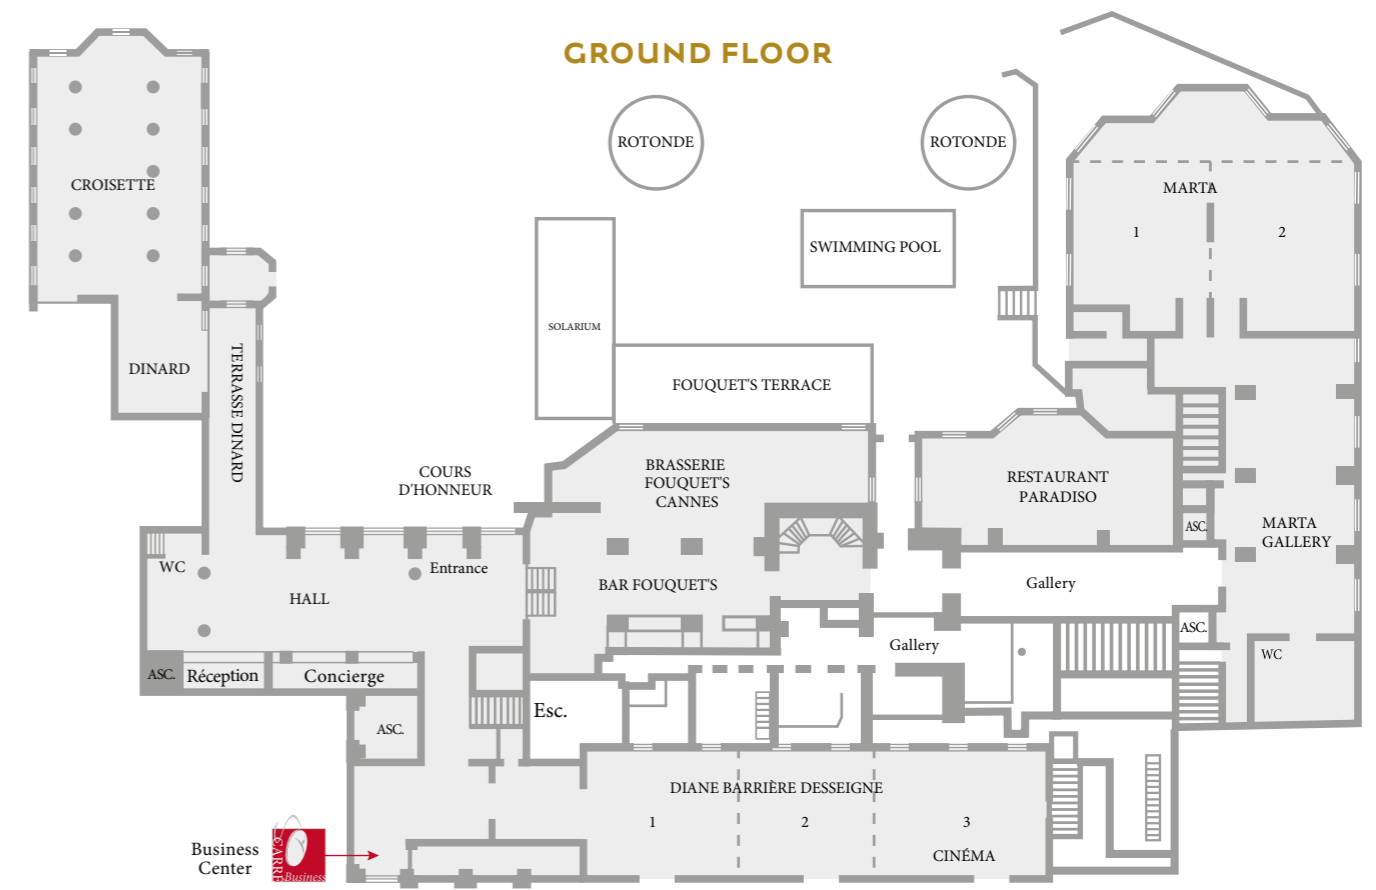

MEETING ROOMS	DIMENSIONS				CAPACITIES						
	Area		Dimension		Theater	Class room	U Shape	Board	Cocktail	Cabaret	
	m <sup>2</sup>	sqm	mt	ft							
DEAUVILLE	120	1292	16,9 x 7,1	55,45 x 23,29	130	85	48	-	150	56	
COURCHEVEL 1	140	1507	15,5 x 9	50,86 x 29,53	150	120	51	-	200	63	
COURCHEVEL 2	60	646	6,75 x 9	22,15 x 29,53	65	54	30	-	60	28	
COURCHEVEL 1+2	200	2153	22 x 9	72,18 x 29,53	210	180	75	-	320	105	
LA BAULE	130	1399	17 x 7,7	55,77 x 25,26	140	87	57	-	-	70	
ST BARTH	36	388	7,9 x 4,5	25,91 x 14,76	-	-	Board	14	-	-	
NAOURA	73	786	6,8 x 10,77	22,31 x 35,34	-	-	Board	18	-	-	
JOY	32	344	5,69 x 5,72	18,67 x 18,77	30	24	15	18	-	-	
ALEXANDRE	43	463	7,67 x 5,72	25,17 x 18,77	40	30	15	18	-	-	
ALEXANDRE + JOY	75	807	13,36 x 5,72	43,83 x 18,77	70	36	21	24	-	-	
DIANE BARRIERE DESSEIGNE 1	80	861	9,19 x 8,71	30,15 x 28,58	80	63	33	-	-	35	
DIANE BARRIERE DESSEIGNE 2	70	754	8,71 x 8,30	28,58 x 27,23	80	63	33	-	-	35	
DIANE BARRIERE DESSEIGNE 3 CINÉMA	96	1033	11,97 x 8,13	39,27 x 26,67	35	72	33	-	-	42	
DIANE BARRIERE DESSEIGNE 1+2	150	1615	17,97 x 8,71	58,95 x 28,58	160	114	57	-	400	63	
DIANE BARRIERE DESSEIGNE 1+2+3	270	2907	30 x 8,5	98,43 x 27,89	280	150	-	-	500	140	
MARTA BARRIERE 1	123	1324	13,77 x 8,92	45,18 x 29,27	130	72	39	45	250	77	
MARTA BARRIERE 2	123	1324	13,77 x 8,93	45,18 x 29,28	150	88	39	45	250	84	
MARTA BARRIERE 1+2	270	2907	13,77 x 18,18	45,18 x 59,65	320	180	54	69	500	154	
GALERIE MARTA BARRIERE	213	2294	21,9 x 8,92	71,8 x 29,27	-	-	-	-	300	-	

F & B FUNCTION ROOMS					Banquet	Cocktail	Buffet
CROISSETTE	400	4308	24 x 16,5	78,74 x 54,14	400	800	320
DINARD	108	1163	12 x 9	39,37 x 29,53	90	200	70
DINARD + TERRASSE DINARD	168	1809	-	-	-	250	-
CROISSETTE + DINARD	508	5469	-	-	490	900	390
CROISSETTE + DINARD & TERRASSE DINARD	570	6135	-	-	520	1000	-
RESTAURANT LA PLAGE	500	5380	36 x 14,35	118,11 x 47,08	350	600	280
RESTAURANT LA PLAGE WITH MARQUEE	870	9364	-	-	650	1000	-
LE CLUB (CASINO CROISSETTE)	507	5457	-	-	-	400	-