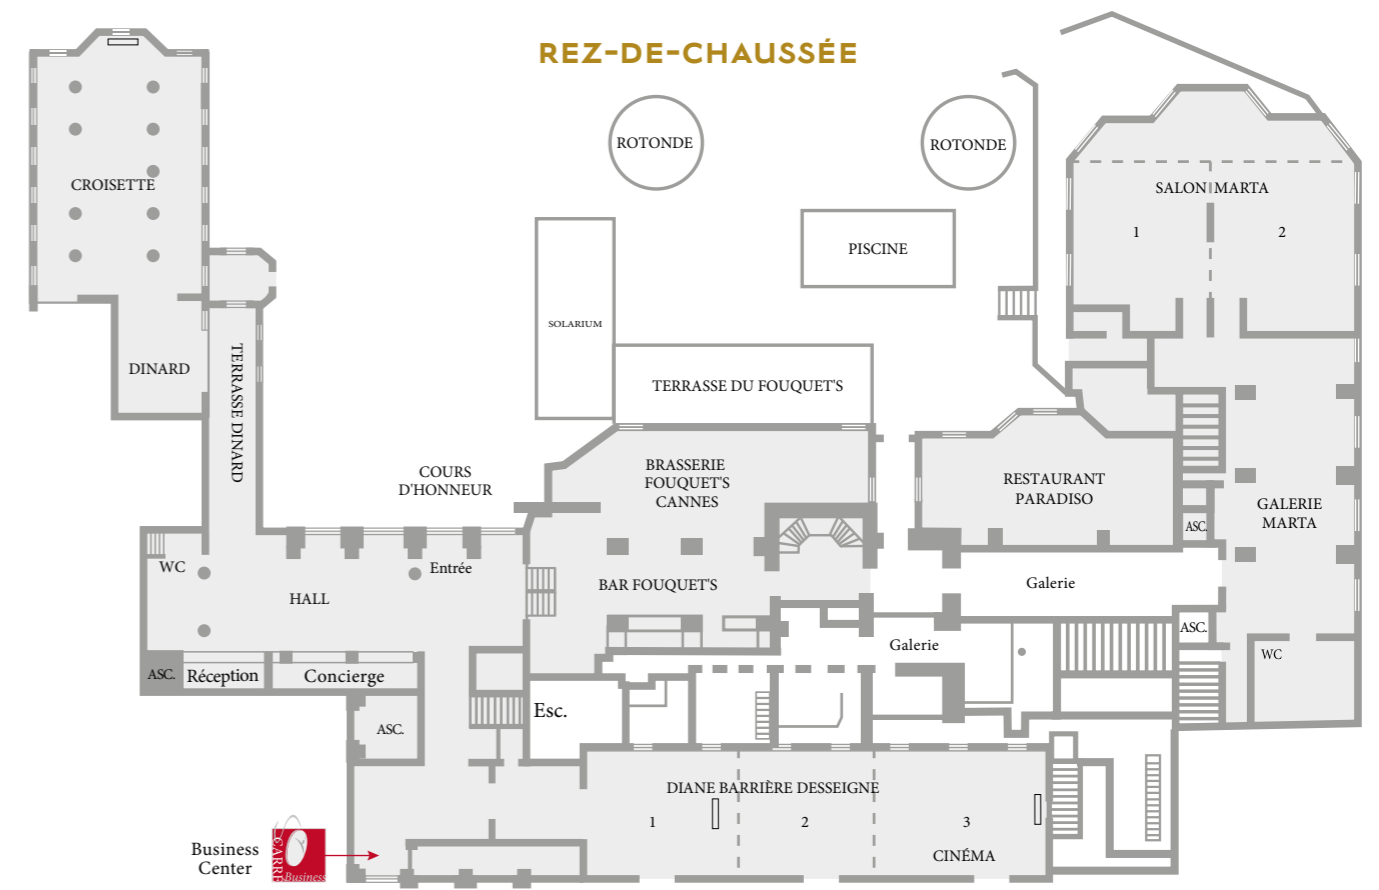

SALONS	DIMENSIONS				CAPACITES						
	Surface		Dimension		Théâtre	Classe	Table U	Board	Cocktail	Cabaret	
	m²	sqm	mt	ft							
DEAUVILLE	120	1292	16,9 x 7,1	55,45 x 23,29	130	85	48	-	150	56	
COURCHEVEL 1	140	1507	15,5 x 9	50,86 x 29,53	150	120	51	-	200	63	
COURCHEVEL 2	60	646	6,75 x 9	22,15 x 29,53	65	54	30	-	60	28	
COURCHEVEL 1+2	200	2153	22 x 9	72,18 x 29,53	210	180	75	-	320	105	
LA BAULE	130	1399	17 x 7,7	55,77 x 25,26	140	87	57	-	-	70	
ST BARTH	36	388	7,9 x 4,5	25,91 x 14,76	-	-	Board	14	-	-	
NAOURA	73	786	6,8 x 10,77	22,31 x 35,34	-	-	Board	18	-	-	
JOY	32	344	5,69 x 5,72	18,67 x 18,77	30	24	15	18	-	-	
ALEXANDRE	43	463	7,67 x 5,72	25,17 x 18,77	40	30	15	18	-	-	
ALEXANDRE + JOY	75	807	13,36 x 5,72	43,83 x 18,77	70	36	21	24	-	-	
DIANE BARRIERE DESSEIGNE 1	80	861	9,19 x 8,71	30,15 x 28,58	80	63	33	-	-	35	
DIANE BARRIERE DESSEIGNE 2	70	754	8,71 x 8,30	28,58 x 27,23	80	63	33	-	-	35	
DIANE BARRIERE DESSEIGNE 3 CINÉMA	96	1033	11,97 x 8,13	39,27 x 26,67	35	72	33	-	-	42	
DIANE BARRIERE DESSEIGNE 1+2	150	1615	17,97 x 8,71	58,95 x 28,58	160	114	57	-	400	63	
DIANE BARRIERE DESSEIGNE 1+2+3	270	2907	30 x 8,5	98,43 x 27,89	280	150	-	-	500	140	
MARTA BARRIERE 1	123	1324	13,77 x 8,92	45,18 x 29,27	130	72	39	45	250	77	
MARTA BARRIERE 2	123	1324	13,77 x 8,93	45,18 x 29,28	150	88	39	45	250	84	
MARTA BARRIERE 1+2	270	2907	13,77 x 18,18	45,18 x 59,65	320	180	54	69	500	154	
GALERIE MARTA BARRIERE	213	2294	21,9 x 8,92	71,8 x 29,27	-	-	-	-	300	-	

SALONS DE RESTAURATION					Banquet	Cocktail	Buffet
CROISSETTE	400	4308	24 x 16,5	78,74 x 54,14	400	800	320
DINARD	108	1163	12 x 9	39,37 x 29,53	90	200	70
DINARD + TERRASSE DINARD	168	1809	-	-	-	250	-
CROISSETTE + DINARD	508	5469	-	-	490	900	390
CROISSETTE + DINARD & TERRASSE DINARD	570	6135	-	-	520	1000	-
RESTAURANT LA PLAGE	500	5380	36 x 14,35	118,11 x 47,08	350	600	280
RESTAURANT LA PLAGE AVEC TENTE	870	9364	-	-	650	1000	-
LE CLUB (CASINO CROISSETTE)	507	5457	-	-	-	400	-