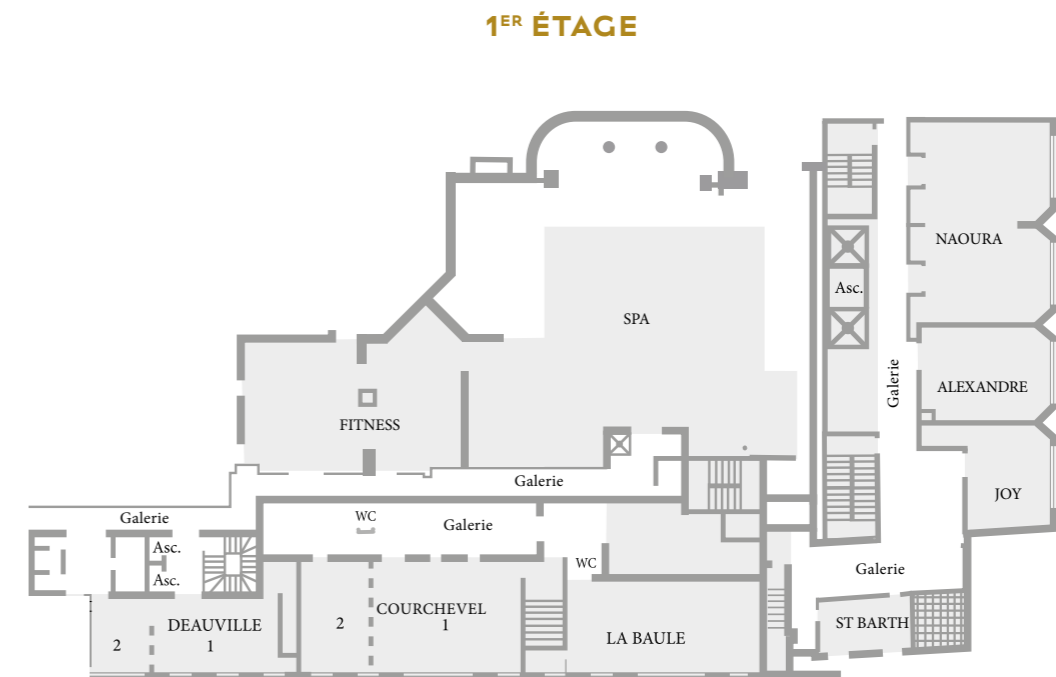

SALONS	DIMENSIONS				CAPACITES						
	Surface		Dimension		Théâtre	Classe	Table U	Board	Cocktail	Cabaret	
	m²	sqm	mt	ft							
DEAUVILLE	120	1292	16,9 x 7,1	55,45 x 23,29	130	85	48	-	150	56	
COURCHEVEL 1	140	1507	15,5 x 9	50,86 x 29,53	150	120	51	-	200	63	
COURCHEVEL 2	60	646	6,75 x 9	22,15 x 29,53	65	54	30	-	60	28	
COURCHEVEL 1+2	200	2153	22 x 9	72,18 x 29,53	210	180	75	-	320	105	
LA BAULE	130	1399	17 x 7,7	55,77 x 25,26	140	87	57	-	-	70	
ST BARTH	36	388	7,9 x 4,5	25,91 x 14,76	-	-	Board	14	-	-	
NAOURA	73	786	6,8 x 10,77	22,31 x 35,34	-	-	Board	18	-	-	
JOY	32	344	5,69 x 5,72	18,67 x 18,77	30	24	15	18	-	-	
ALEXANDRE	43	463	7,67 x 5,72	25,17 x 18,77	40	30	15	18	-	-	
ALEXANDRE + JOY	75	807	13,36 x 5,72	43,83 x 18,77	70	36	21	24	-	-	
DIANE BARRIERE DESSEIGNE 1	80	861	9,19 x 8,71	30,15 x 28,58	80	63	33	-	-	35	
DIANE BARRIERE DESSEIGNE 2	70	754	8,71 x 8,30	28,58 x 27,23	80	63	33	-	-	35	
DIANE BARRIERE DESSEIGNE 3 CINÉMA	96	1033	11,97 x 8,13	39,27 x 26,67	35	72	33	-	-	42	
DIANE BARRIERE DESSEIGNE 1+2	150	1615	17,97 x 8,71	58,95 x 28,58	160	114	57	-	400	63	
DIANE BARRIERE DESSEIGNE 1+2+3	270	2907	30 x 8,5	98,43 x 27,89	280	150	-	-	500	140	
MARTA BARRIERE 1	123	1324	13,77 x 8,92	45,18 x 29,27	130	72	39	45	250	77	
MARTA BARRIERE 2	123	1324	13,77 x 8,93	45,18 x 29,28	150	88	39	45	250	84	
MARTA BARRIERE 1+2	270	2907	13,77 x 18,18	45,18 x 59,65	320	180	54	69	500	154	
GALERIE MARTA BARRIERE	213	2294	21,9 x 8,92	71,8 x 29,27	-	-	-	-	300	-	

SALONS DE RESTAURATION					Banquet	Cocktail	Buffet
CROISSETTE	400	4308	24 x 16,5	78,74 x 54,14	400	800	320
DINARD	108	1163	12 x 9	39,37 x 29,53	90	200	70
DINARD + TERRASSE DINARD	168	1809	-	-	-	250	-
CROISSETTE + DINARD	508	5469	-	-	490	900	390
CROISSETTE + DINARD & TERRASSE DINARD	570	6135	-	-	520	1000	-
RESTAURANT LA PLAGE	500	5380	36 x 14,35	118,11 x 47,08	350	600	280
RESTAURANT LA PLAGE AVEC TENTE	870	9364	-	-	650	1000	-
LE CLUB (CASINO CROISSETTE)	507	5457	-	-	-	400	-