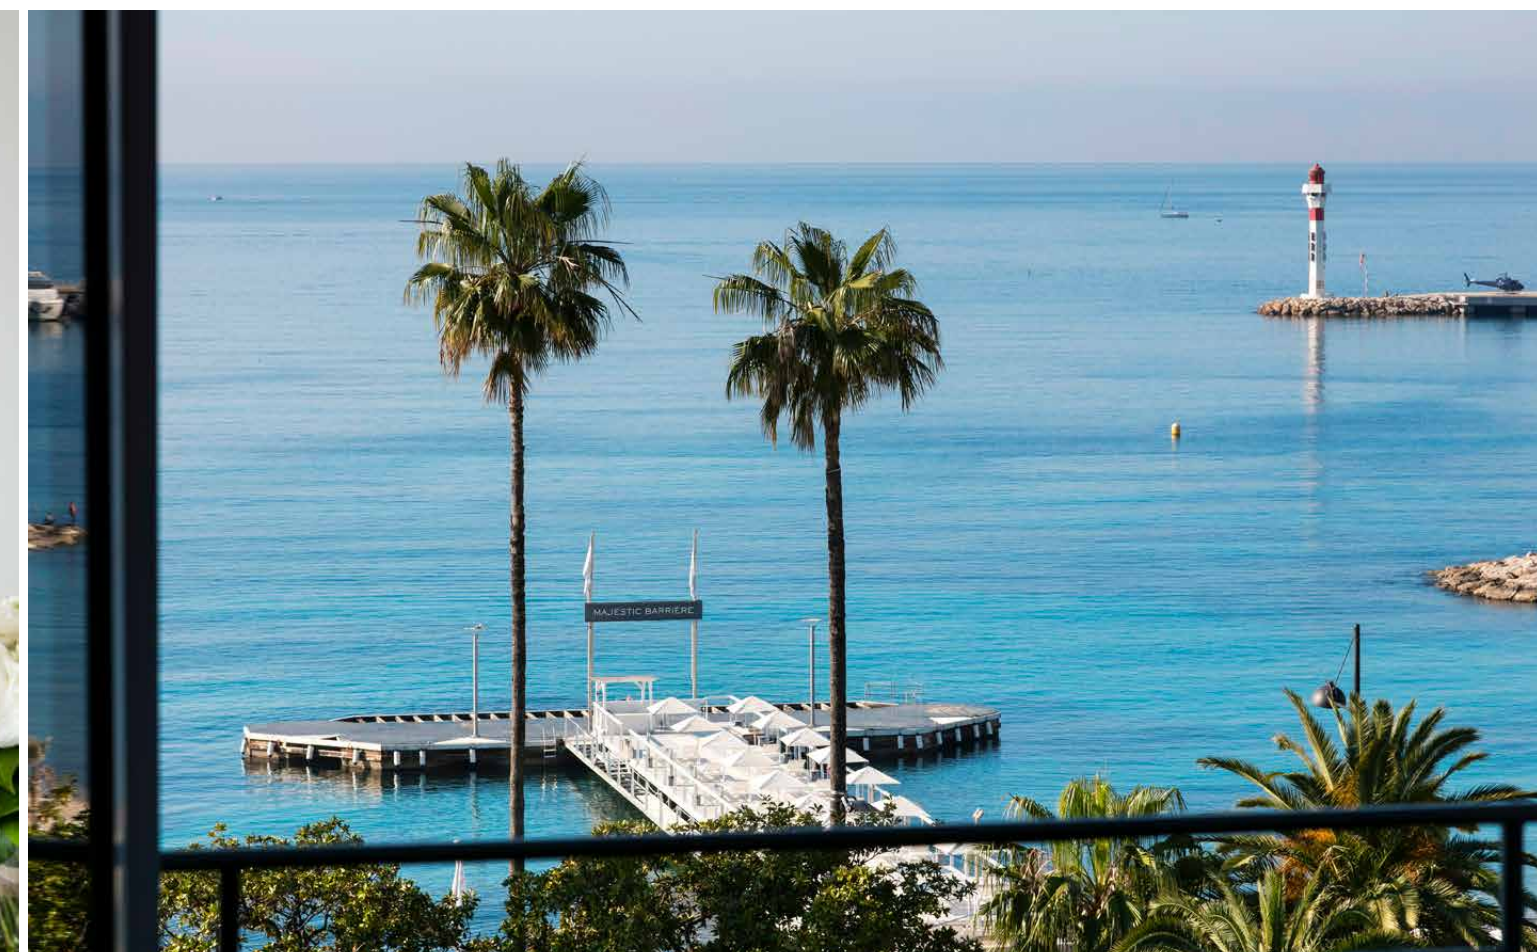

B
HÔTEL BARRIÈRE
LE MAJESTIC
CANNES

**SUITE SUPÉRIEURE
MER**

**ENTRE CIEL BLEU
ET MER AZUR**

Les Suites Supérieure mer sont composées d'une chambre avec dressing, d'un salon et d'une toute nouvelle salle de bain qui fait de la toilette un moment de détente d'exception.