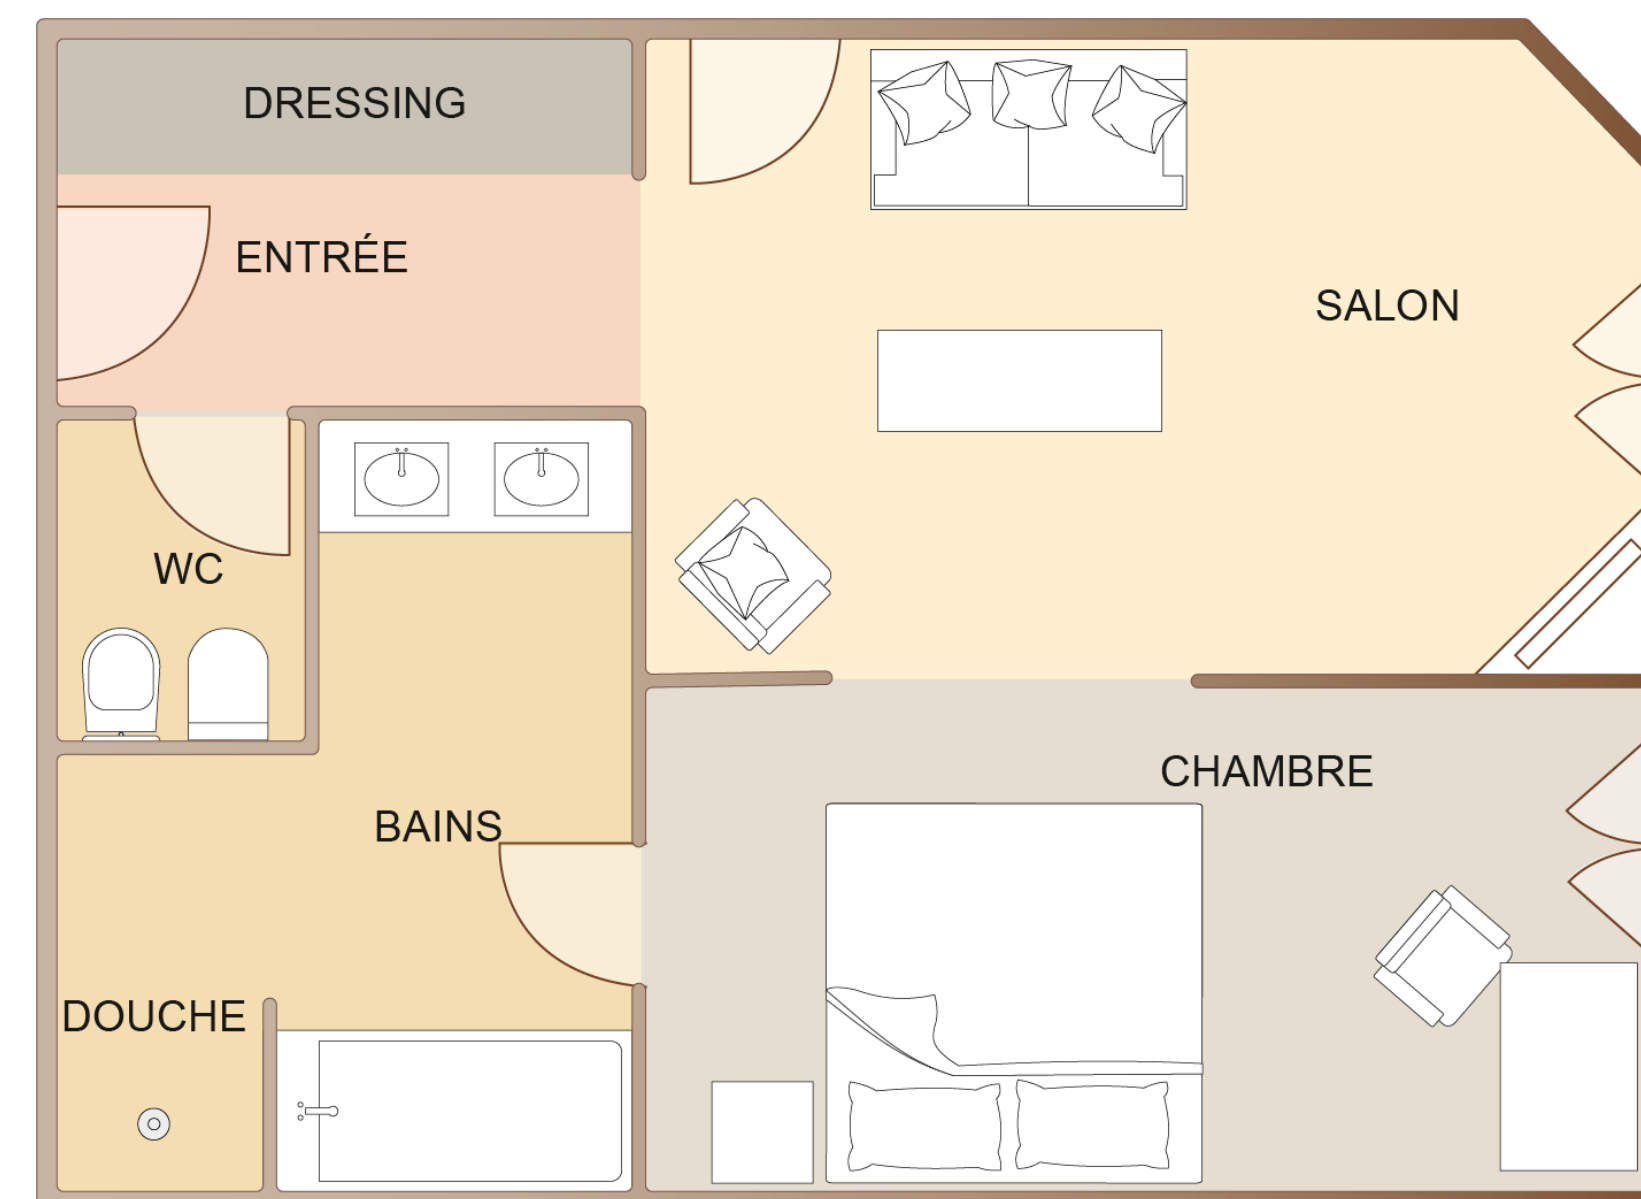

B
HÔTEL BARRIÈRE
LE MAJESTIC
CANNES

**SUITE SUPÉRIEURE
MER**

**ENTRE CIEL BLEU
ET MER AZUR**

Les Suites Supérieure mer sont composées d'une chambre avec dressing, d'un salon et d'une toute nouvelle salle de bain qui fait de la toilette un moment de détente d'exception.

SUITE SUPÉRIEURE VUE MER

-  Environ 50 m²
-  Vue sur la mer
-  Capacité : 4 personnes
-  Lit supplémentaire ou lit bébé
-  Accessoires de puériculture
-  Peignoir et chaussons
-  Fer et table à repasser
-  Machine Nespresso
-  Plateau de courtoisie
-  Animaux domestiques admis
-  Internet

HÔTEL LE MAJESTIC

-  3 restaurants
-  3 bars
-  Plage privée
-  Spa Diane Barrière
-  Fitness Center
-  Piscine
-  Parking
-  Salle de projection privée
-  Studio by Petit VIP

RÉSERVATIONS : +33 (0) 970 820 900
reservations.majestic@cannesbarriere.com