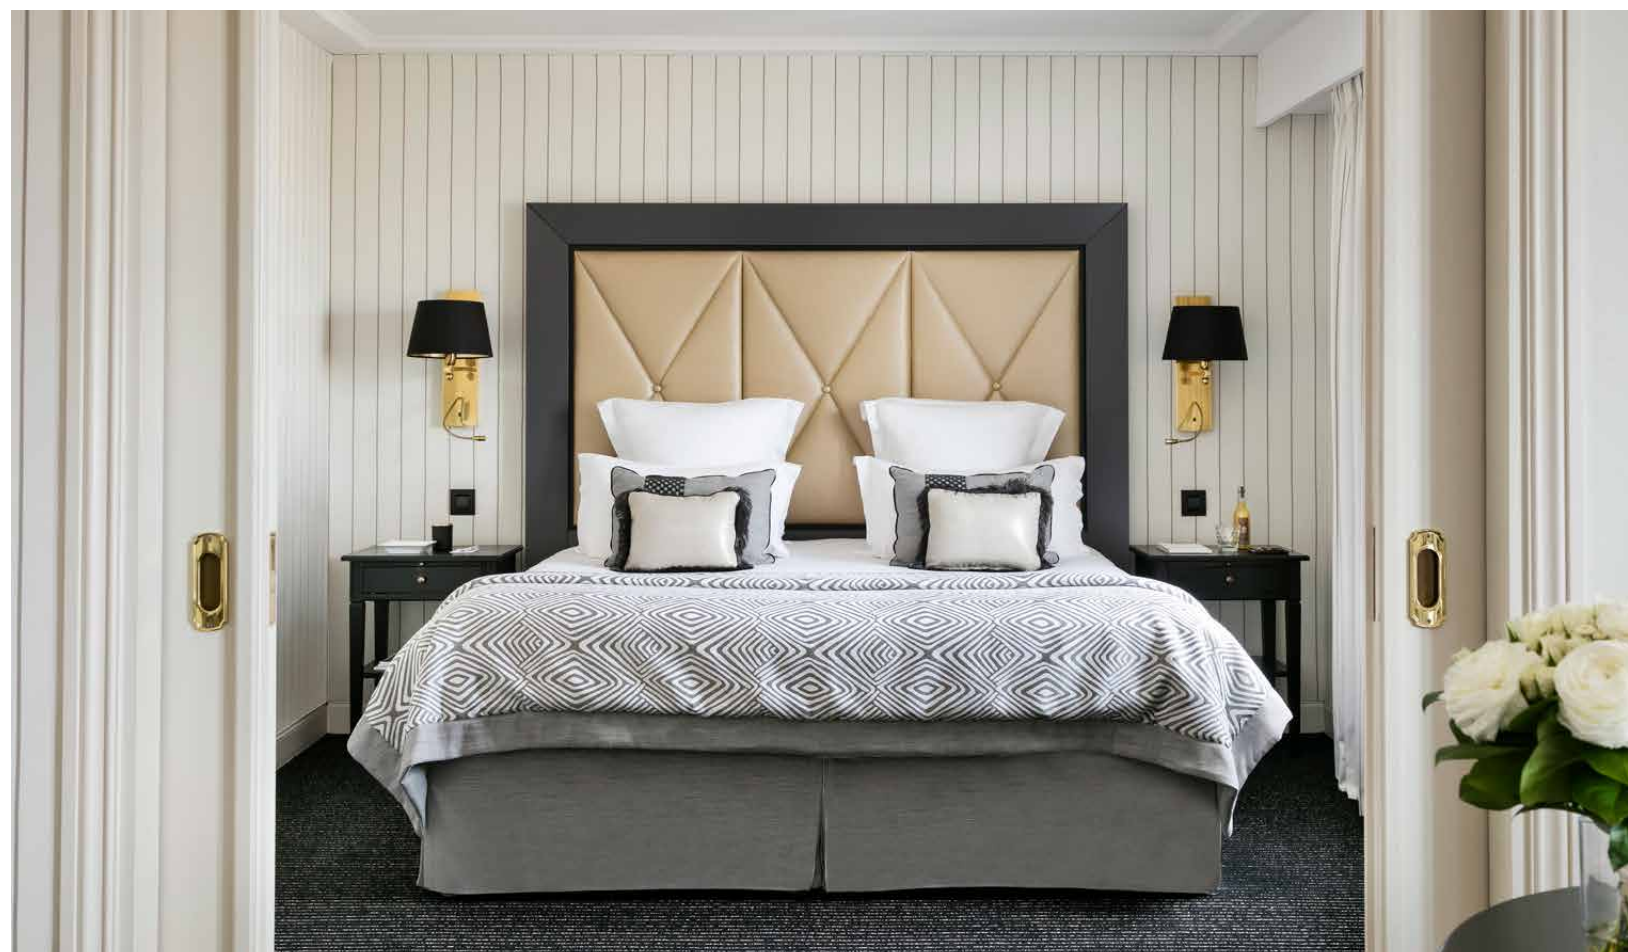

B
HÔTEL BARRIÈRE
LE MAJESTIC
CANNES

**SUITE SUPÉRIEURE
MER**

**ENTRE CIEL BLEU
ET MER AZUR**

Les Suites Supérieure mer sont composées d'une chambre avec dressing, d'un salon et d'une toute nouvelle salle de bain qui fait de la toilette un moment de détente d'exception.

SUITE SUPÉRIEURE VUE MER

-  Environ 50 m²
-  Vue sur la mer
-  Capacité : 4 personnes
-  Lit supplémentaire ou lit bébé
-  Accessoires de puériculture
-  Peignoir et chaussons
-  Fer et table à repasser
-  Machine Nespresso
-  Plateau de courtoisie
-  Animaux domestiques admis
-  Internet