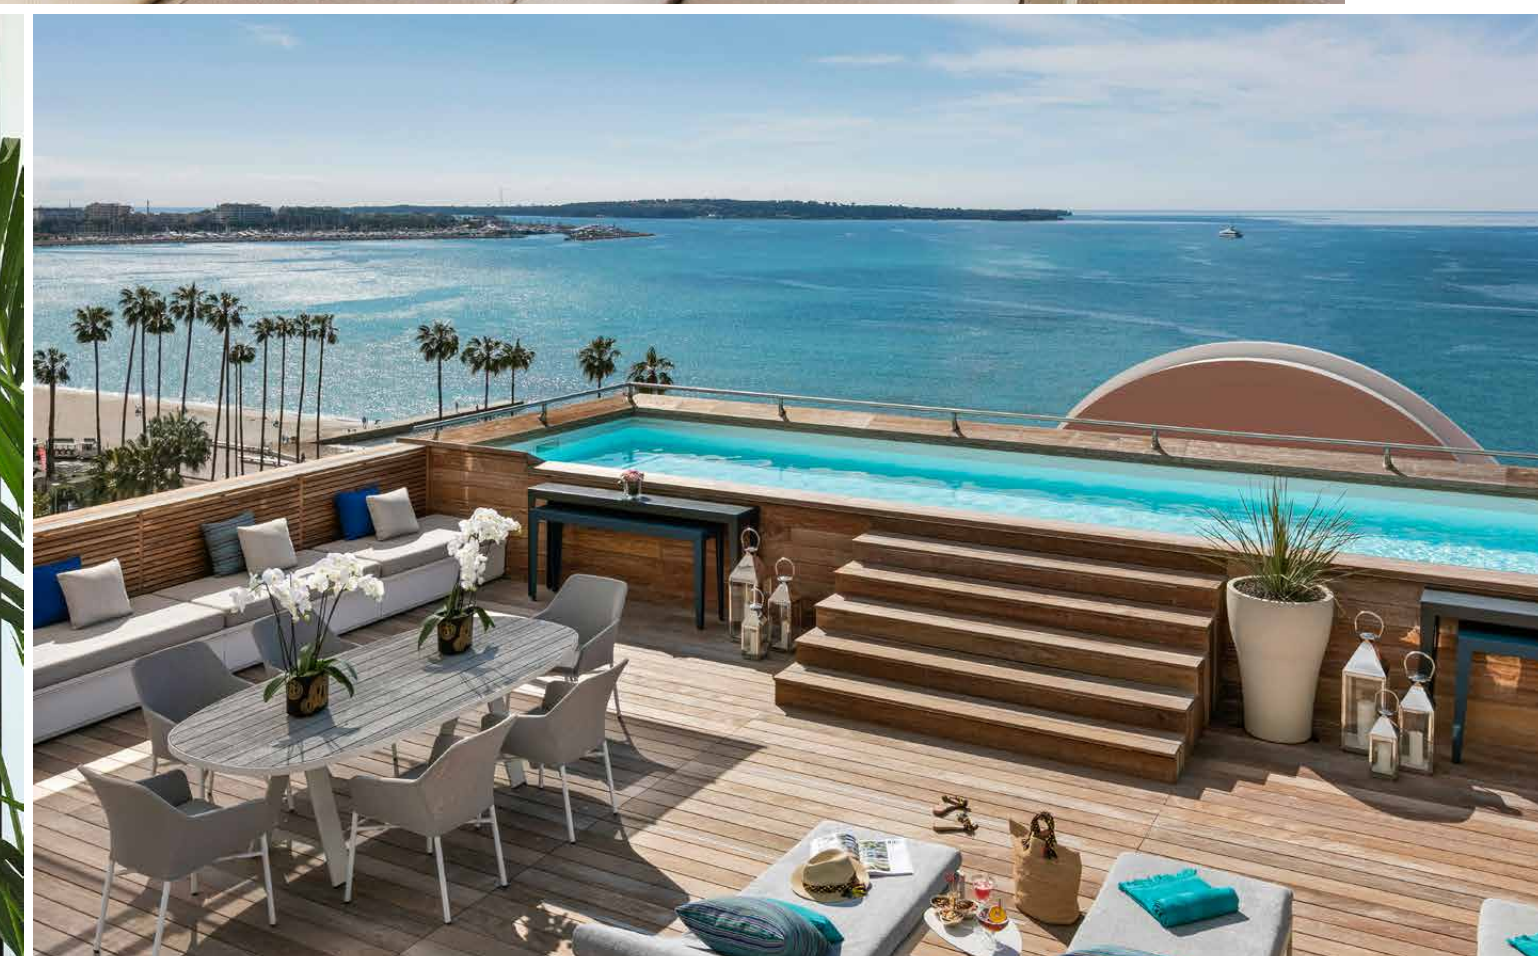

B
HÔTEL BARRIÈRE
LE MAJESTIC
CANNES

SUITE MAJESTIC

**PENTHOUSE DE RÊVE
DE 450 M² DE LUXE**

Cette Suite est composée de deux chambres, chacune avec salle de bain, dressing et salon privatif, d'une cuisine, d'une salle à manger ouverte sur un large salon, espace de lumière avec ses baies donnant sur l'horizon, d'un fitness et wellness ainsi que d'une terrasse privative sur le toit avec piscine.

SUITE MAJESTIC

-  Environ 450 m²
-  Solarium 150 m²
-  Vue sur la mer
-  Capacité : 4 personnes
-  Lit supplémentaire ou lit bébé
-  Accessoires de puériculture
-  Peignoir et chaussons
-  Fer et table à repasser
-  Machine Nespresso
-  Plateau de courtoisie
-  Animaux domestiques admis
-  Internet
-  Terrasse

HÔTEL LE MAJESTIC

-  3 restaurants
-  3 bars
-  Plage privée
-  Spa Diane Barrière
-  Fitness Center
-  Piscine
-  Parking
-  Salle de projection privée
-  Studio by Petit VIP

ÉTAGES DU PALAIS
VUE DES FESTIVALS