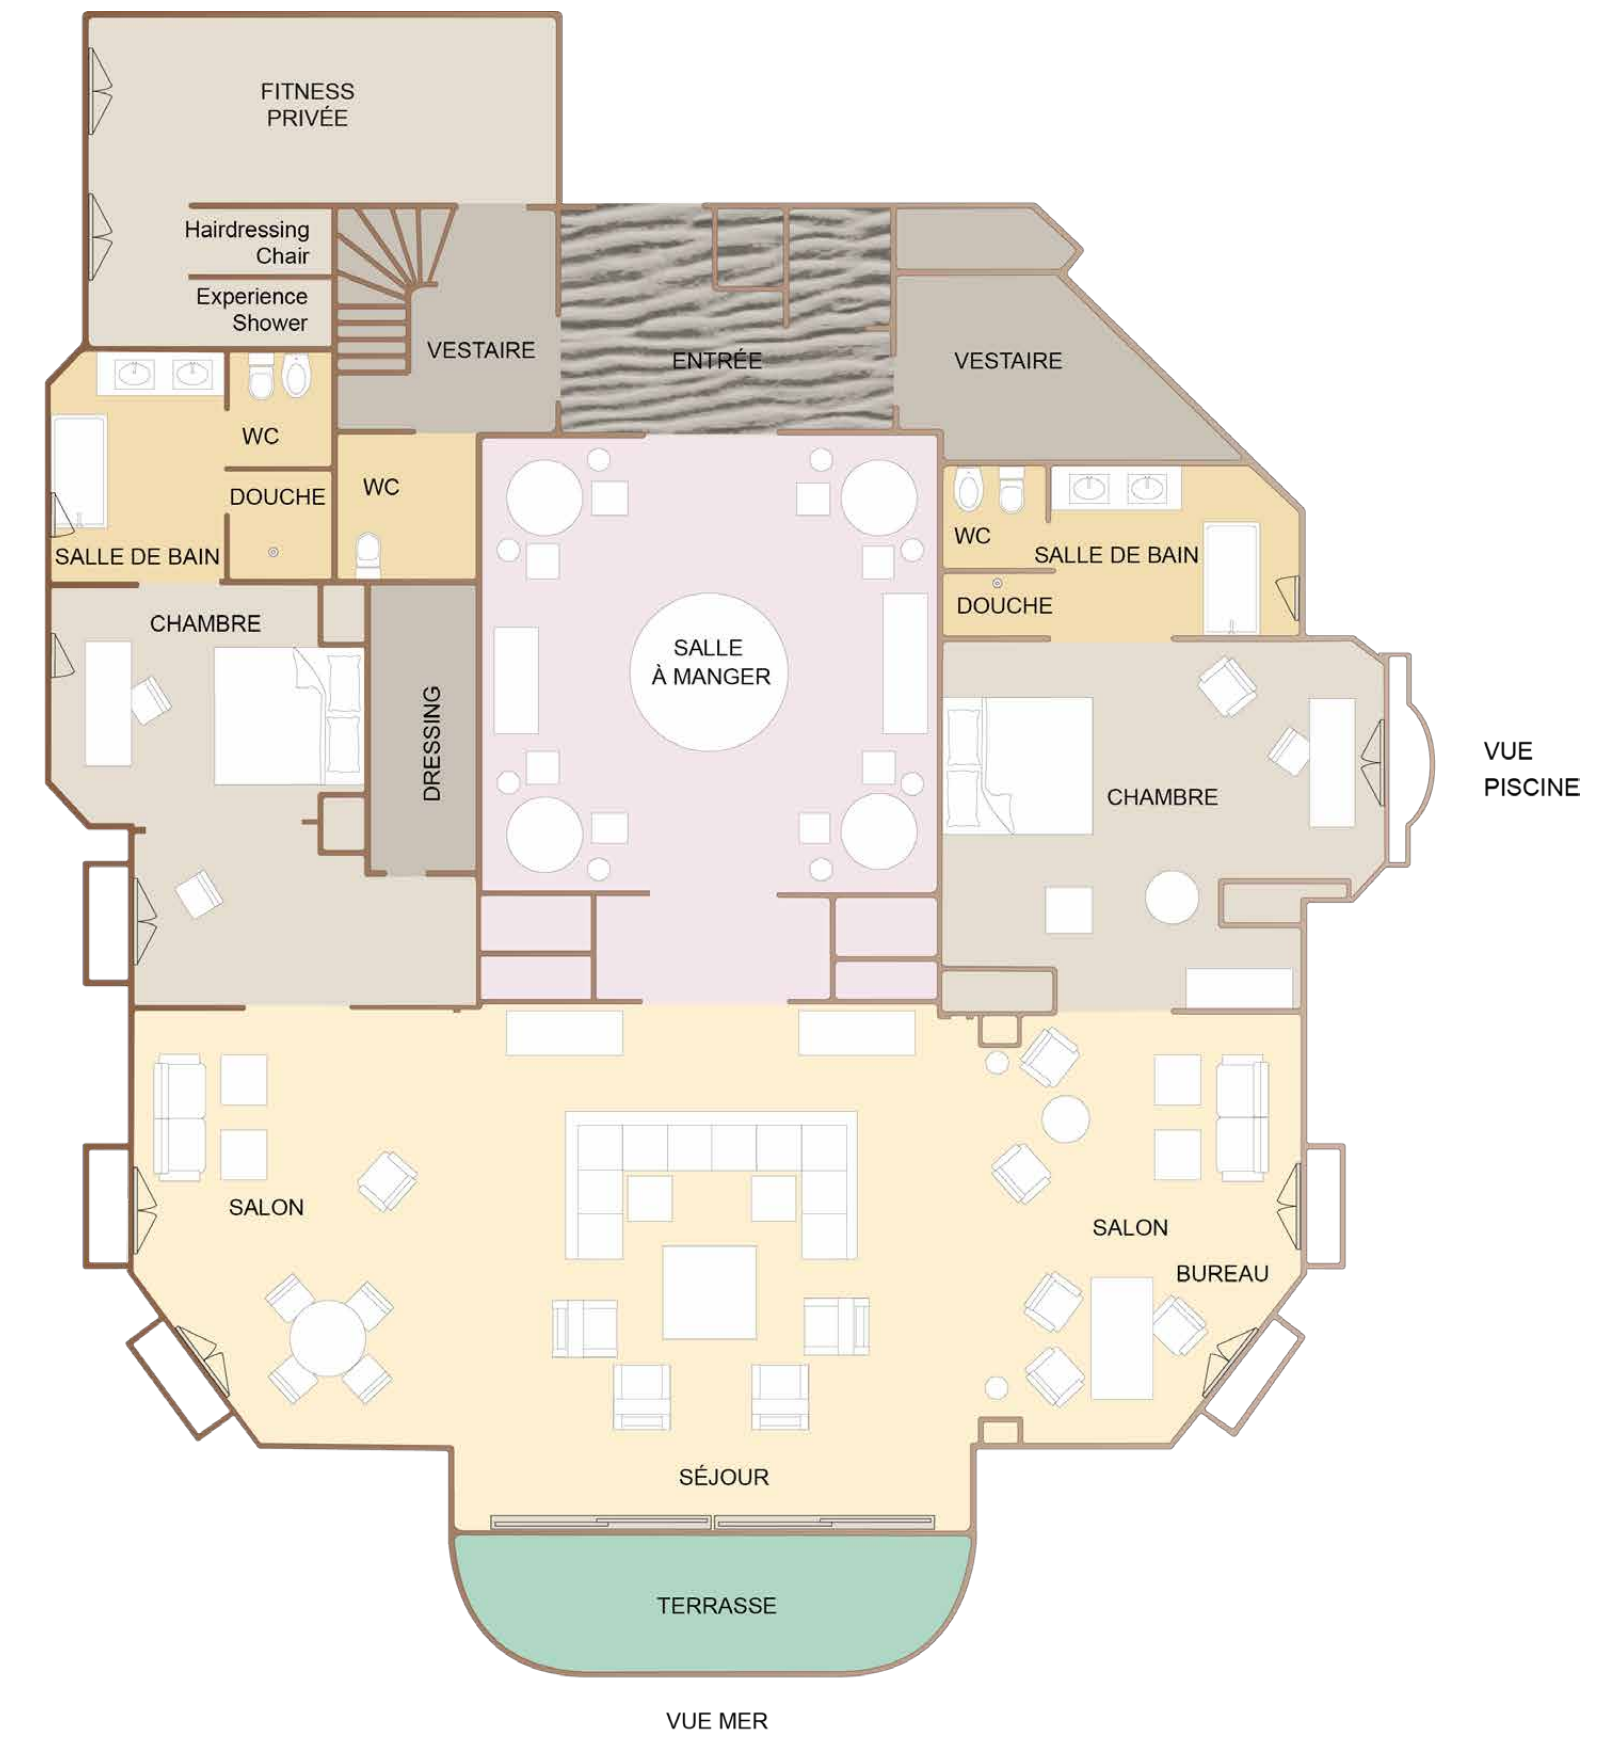

B
HÔTEL BARRIÈRE
LE MAJESTIC
CANNES

SUITE MAJESTIC

**PENTHOUSE DE RÊVE
DE 450 M² DE LUXE**

Cette Suite est composée de deux chambres, chacune avec salle de bain, dressing et salon privatif, d'une cuisine, d'une salle à manger ouverte sur un large salon, espace de lumière avec ses baies donnant sur l'horizon, d'un fitness et wellness ainsi que d'une terrasse privative sur le toit avec piscine.

SUITE MAJESTIC

-  Environ 450 m²
-  Solarium 150 m²
-  Vue sur la mer
-  Capacité : 4 personnes
-  Lit supplémentaire ou lit bébé
-  Accessoires de puériculture
-  Peignoir et chaussons
-  Fer et table à repasser
-  Machine Nespresso
-  Plateau de courtoisie
-  Animaux domestiques admis
-  Internet
-  Terrasse

HÔTEL LE MAJESTIC

-  3 restaurants
-  3 bars
-  Plage privée
-  Spa Diane Barrière
-  Fitness Center
-  Piscine
-  Parking
-  Salle de projection privée
-  Studio by Petit VIP

ÉTAGES DU PALAIS
VUE DES FESTIVALS