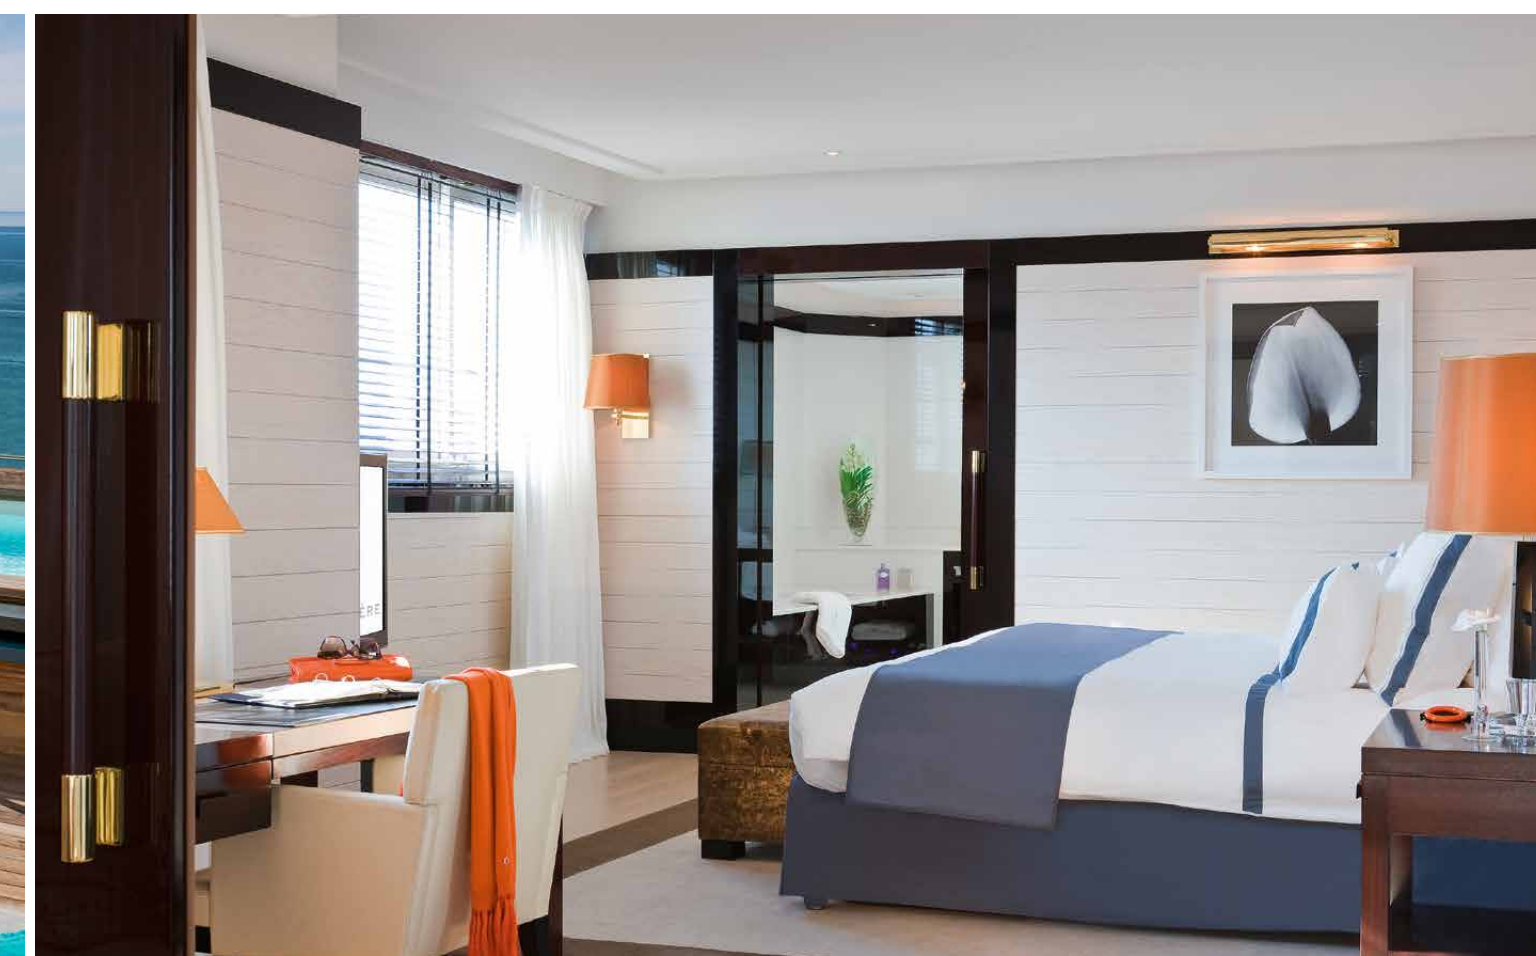

B
HÔTEL BARRIÈRE
LE MAJESTIC
CANNES

SUITE MAJESTIC

**PENTHOUSE DE RÊVE
DE 450 M² DE LUXE**

Cette Suite est composée de deux chambres, chacune avec salle de bain, dressing et salon privatif, d'une cuisine, d'une salle à manger ouverte sur un large salon, espace de lumière avec ses baies donnant sur l'horizon, d'un fitness et wellness ainsi que d'une terrasse privative sur le toit avec piscine.

SUITE MAJESTIC

-  Environ 450 m²
-  Solarium 150 m²
-  Vue sur la mer
-  Capacité : 4 personnes
-  Lit supplémentaire ou lit bébé
-  Accessoires de puériculture
-  Peignoir et chaussons
-  Fer et table à repasser
-  Machine Nespresso
-  Plateau de courtoisie
-  Animaux domestiques admis
-  Internet
-  Terrasse

HÔTEL LE MAJESTIC

-  3 restaurants
-  3 bars
-  Plage privée
-  Spa Diane Barrière
-  Fitness Center
-  Piscine
-  Parking
-  Salle de projection privée
-  Studio by Petit VIP

ÉTAGES DU PALAIS
VUE DES FESTIVALS