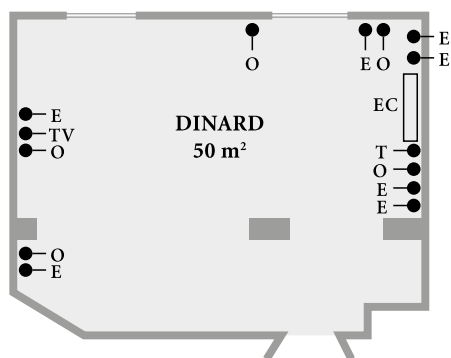

1 avenue Andrieu - 44500 La Baule - France
Tél. : +33(0)2 40 11 48 38 - E-mail : marielouise@relaischateaux.com

www.meetings-barriere.com

*1 m² = 10,764 Sqft

NOMS DES SALLES / ROOMS' NAMES	Surface en m ² * / Square	Théâtre / Theatre	Classe / Class-room	Table en U / U-Shape	Banquet / Banquet	Cocktail / Cocktail	Demi-lune / Half-moon
Lucien Barrière	87	60	40	25	50	80	30
Dinard	45	24	16	12	-	-	-
Royan	21	-	-	5	6	16	-