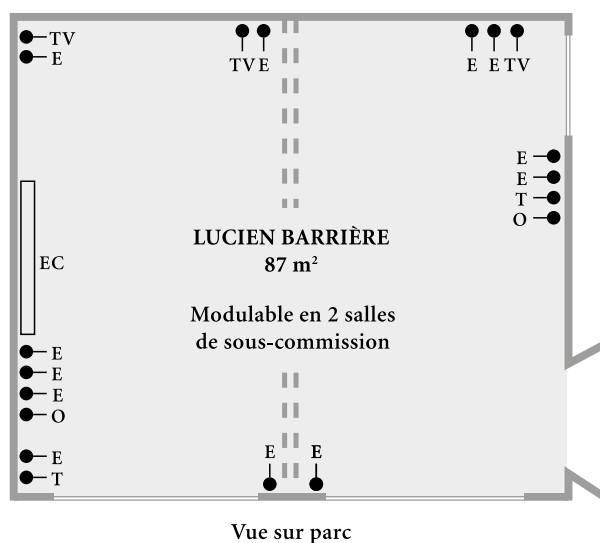

- ◆ 28 Chambres et 3 Suites
- ◆ 3 salles de réunion (jusqu'à 60 personnes)
- ◆ 1 restaurant gastronomique
- ◆ 1 bar

- ◆ 28 rooms and 3 suites
- ◆ 3 meeting rooms (up to 60 people)
- ◆ 1 gourmet restaurant
- ◆ 1 bar

1 avenue Andrieu - 44500 La Baule - France
Tél. : +33(0)2 40 11 48 38 - E-mail : marielouise@relaischateaux.com

www.meetings-barriere.com

*1 m² = 10,764 Sqft

NOMS DES SALLES / ROOMS' NAMES	Surface en m ² * / Square	Théâtre / Theatre	Classe / Class-room	Table en U / U-Shape	Banquet / Banquet	Cocktail / Cocktail	Demi-lune / Half-moon
Lucien Barrière	87	60	40	25	50	80	30
Dinard	45	24	16	12	-	-	-
Royan	21	-	-	5	6	16	-