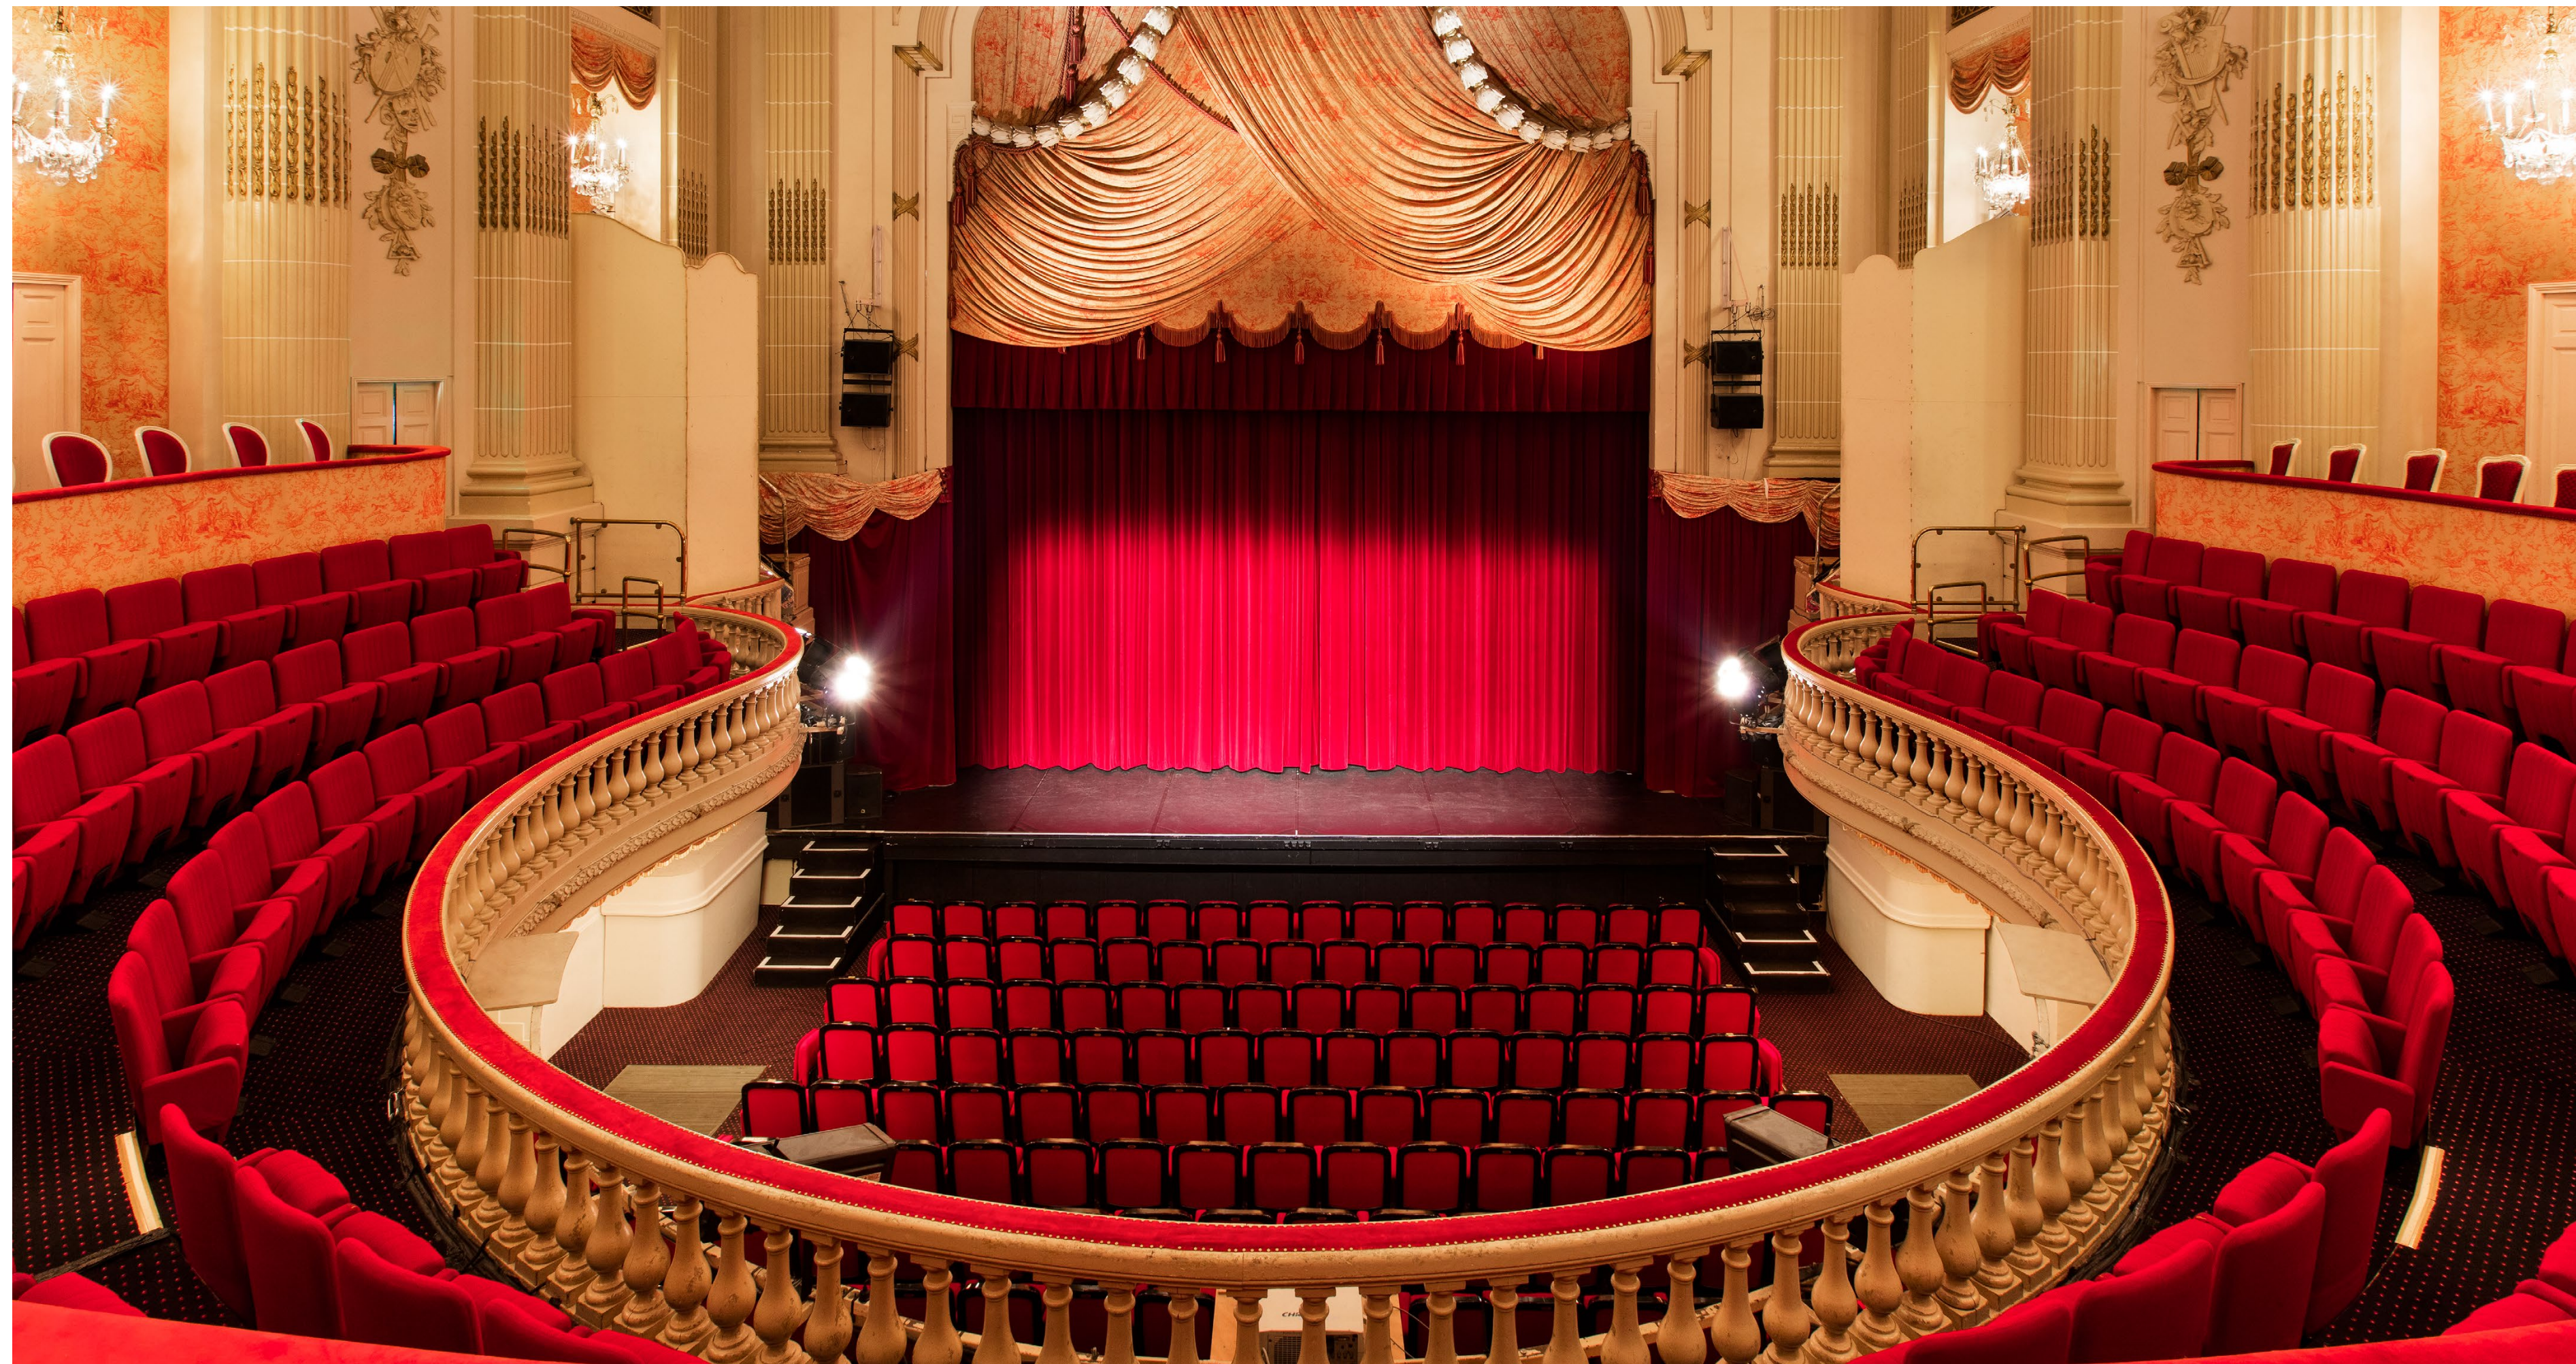

SALLE DES AMBASSADEURS

Cet espace est idéal pour :

- + Radio filmée
- + Plateau débat
- + Plateau magazine

Superficie :

N/A

B
BARRIÈRE

CASINO BARRIÈRE
DEAUVILLE

THÉÂTRE