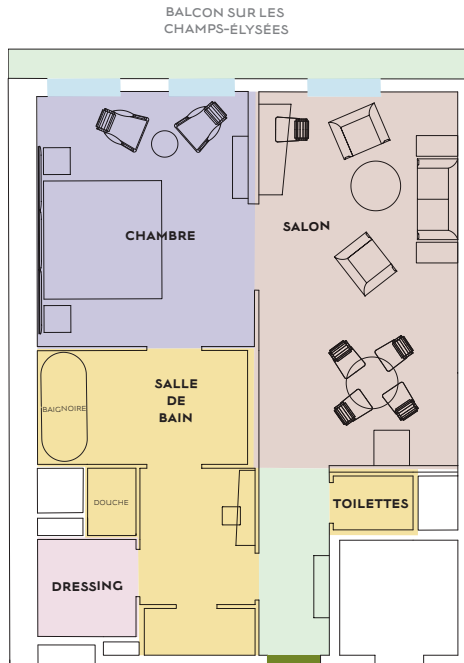

HÔTEL BARRIÈRE
Fouquet's
PARIS

Grande Suite Prestige Champs-Élysées

SUPERFICIE : 85 M²

Appréciez le confort d'une magnifique Suite de 85m² avec balcon donnant sur les Champs-Élysées. Conçue par Jacques Garcia, elle offre une hauteur sous plafond de 3m50 et est parfaitement insonorisée. Cette Suite lumineuse comprend une chambre avec un lit kingsize, un grand salon, un bureau, un dressing, et une grande salle de bain. La Grande Suite Prestige Champs-Élysées, avec ses matériaux nobles et ses tons marmorés, domine avec majesté les Champs-Élysées.

Chambre

- + Style contemporain par Jacques Garcia et tête de lit Signature
- + Hauteur sous plafond de 3m50
- + Balcon sur les Champs-Élysées
- + Parfaitement insonorisée (quadruple vitrage)
- + Lit King size
- + Dressing
- + Coiffeuse

Salon

- + Salon avec bureau

Salle de bain

- + Baignoire double pour balnéothérapie avec télévision et douche séparées
- + Double vasque
- + Toilettes séparées

+

- Wi-Fi
- Mini-bar à disposition avec une sélection de boissons non alcoolisées et de snack offerts
- Machine à café Nespresso et mise en place de thé
- Système de commande générale par tablette et système son Air Play
- Air conditionné
- Coffre-fort
- Accès privilégié au Spa Diane Barrière (piscine, circuit aquatique, sauna, hammam) et centre de fitness
- Service de Conciergerie