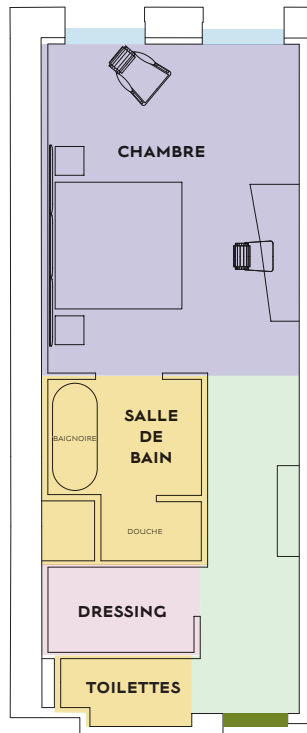

HÔTEL BARRIÈRE

Fouquet's

PARIS

Chambre Prestige Champs-Élysées

SUPERFICIE : 37 M²

VUE SUR LES
CHAMPS-ÉLYSÉES

Profitez du confort d'une superbe Chambre de 37m² avec vue sur les Champs-Élysées et parfaitement insonorisée. Dotée d'une hauteur sous plafond de 3m50, cette Chambre, très lumineuse, est équipée des dernières technologies. La Chambre Prestige Champs-Élysées comprend un lit kingsize, un bureau, une belle salle de bain et un dressing. Un écrin prestigieux sur la plus belle avenue du monde.

Chambre

- + Style contemporain par Jacques Garcia et tête de lit Signature
- + Hauteur sous plafond de 3m50
- + Vue sur les Champs-Élysées
- + Parfaitement insonorisée (quadruple vitrage)
- + Lit King size
- + Dressing
- + Coiffeuse
- + Bureau
- + Balcon selon disponibilité

Salle de bain

- + Baignoire avec télévision et douche séparées
- + Double vasque
- + Toilettes séparées

- + Wi-Fi
- + Mini-bar à disposition avec une sélection de boissons non alcoolisées et de snack offerts
- + Machine à café Nespresso et mise en place de thé
- + Système de commande générale par tablette et système son Air Play
- + Air conditionné
- + Coffre-fort
- + Accès privilégié au Spa Diane Barrière (piscine, circuit aquatique, sauna, hammam) et centre de fitness
- + Service de Conciergerie