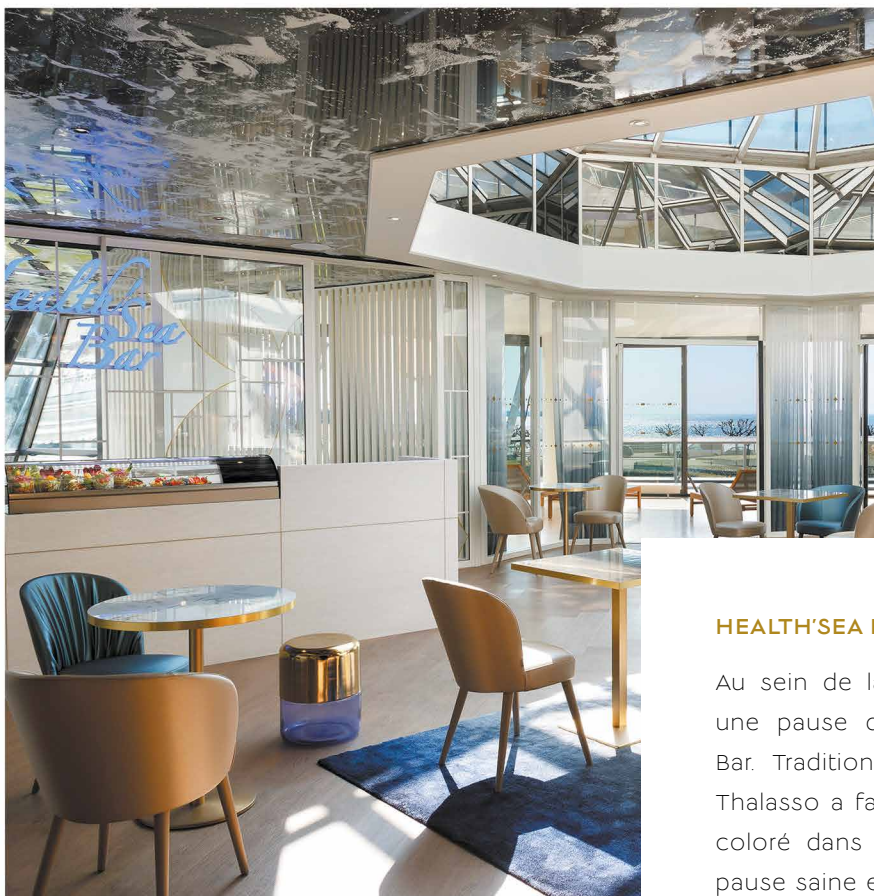

L'HÔTEL BARRIÈRE LE ROYAL

Le souffle de l'Atlantique colore le décor de l'Hôtel Barrière Le Royal... Véritable respiration sur la mer, ses 87 chambres et suites revisitent un luxe authentique et vivifiant. Le caractère des marais salants, les bienfaits de la mer... Une vaste terrasse avec vue sur l'océan, un parc idyllique, le temps s'arrête, vous êtes arrivés sur la Côte d'Amour. Tout a été pensé par Chantal Peyrat, la décoratrice qui, dans l'éclat des cristaux de sel de Guérande, a puisé son inspiration pour un hôtel lumineux. Les chambres, dans des tons beige serein sont autant d'invitations à la relaxation pour se reconnecter aux autres et à soi.

Le + : L'hôtel est directement relié à la Thalasso & Spa

LES TABLES
BARRIÈRE

HEALTH'SEA BAR

Au sein de la Thalasso & Spa, offrez-vous une pause détente dans notre Health'Sea Bar. Traditionnellement appelé Tisanerie, la Thalasso a fait le choix de proposer un lieu coloré dans lequel vous pouvez faire une pause saine et gourmande en profitant d'encas, rafraîchissements et boissons chaudes. Prolongez cet instant cocooning sur la terrasse qui vous offre une vue directe sur l'Océan.