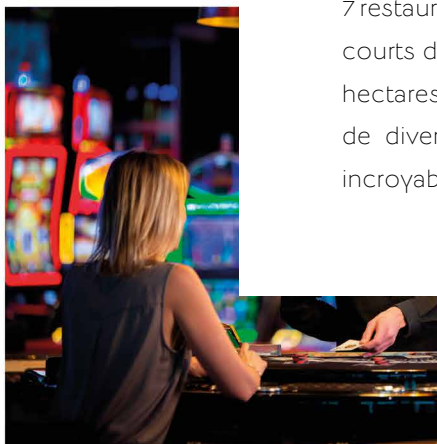

RESORT BARRIÈRE LA BAULE, LA DESTINATION LOISIRS PAR NATURE.

À 3 heures de Paris, entre pins parasols et mer turquoise, la plus célèbre des baies de l'ouest a placé La Baule en reine des stations, désormais répertoriée comme l'une des 30 plus belles baies du monde. Sous une température clémente, la nature au grand large prodigue ses trésors : la fabuleuse réserve d'oiseaux du Parc Naturel Régional de Brière, les marais salants de Guérande... 3 hôtels cinq étoiles, 7 restaurants et 3 bars, 1 casino, 24 courts de tennis, 3 courts de padel, 3 parcours de golf répartis sur 220 hectares, 1 club enfant « Studio by Petit VIP »... Autant de divertissements et de confort, avec une vue incroyable sur la plage singulière de La Baule.