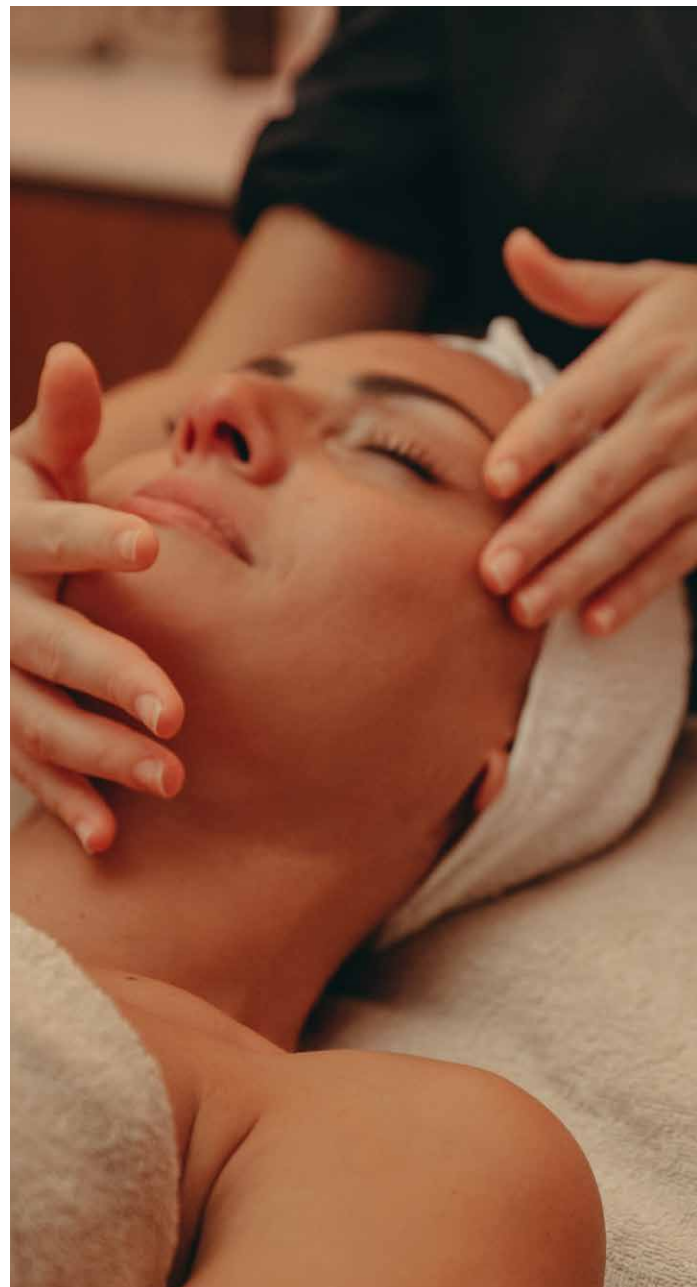

PARENTHÈSE ESSENTIELS THALASSO

OBJECTIF

Initiez-vous au pouvoir revitalisant de la thalasso grâce aux bienfaits de l'eau de mer en 4 jours !

CONTENU DU PROGRAMME

- ✦ 6 soins marins parmi : bain reminéralisant, hydrowave, douche au jet...
- ✦ 2 massages marins (sous-marin ou sous pluie marine - 25 mn)
- ✦ 2 enveloppements Vital'Mer
- ✦ 2 massages relaxants (25 mn)

À PARTIR DE

1 260€ avec hébergement*
4 nuits au Royal, 1/2 pension

À PARTIR DE

640€ sans hébergement*
les 4 jours

*Prix par personne, voir conditions page 43