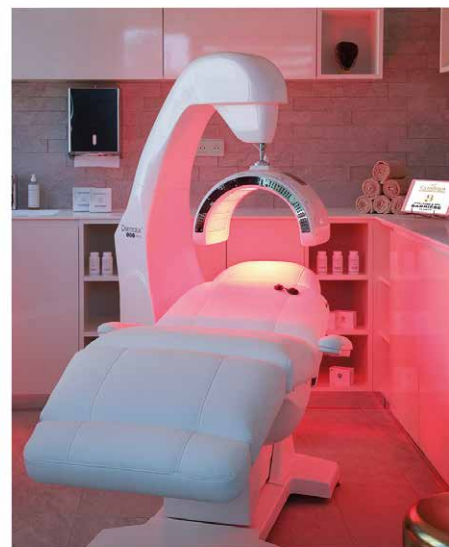

L'INNOVATION AU SERVICE DU PLAISIR

LE MEDICAL SPA BY LA CLINIQUE DES CHAMPS-ELYSÉES

La Clinique des Champs-Élysées, adresse parisienne réputée, s'invite pour la première fois en thalasso. Les protocoles esthétiques pointus et non invasifs, pratiqués par un médecin, viennent compléter l'offre de bien-être. Sublimez votre grain de peau avec Hydrafacial, redessinez votre silhouette avec Cryolipolyse Cristal Pro, Accent Prime ou EMSculpt.

Retrouvez l'intégralité des soins Medical Spa dans la brochure dédiée.

LE VITAL'MER, L'ENVELOPPEMENT D'ALGUES RÉINVENTÉ

Élaboré exclusivement pour la Thalasso & Spa Barrière, le Vital'Mer vous transporte dans une parenthèse de détente inédite et hors du temps. Les infra-rouges du sauna japonais Vital Dôme viennent remplacer l'enveloppement classique dans une couverture chauffante et permettent de décupler les bienfaits de l'application d'algues enrichies aux eaux-mères de Guérande.

LE BEAUTY CORNER... TEMPLE DE LA BEAUTÉ

100 m² dédiés à l'élégance et à la beauté, le Beauty Corner est composé d'une boutique animée par une Ambassadrice Beauté. Vous pouvez y trouver différentes gammes de produits de nos marques partenaires et 2 espaces de soins : ongles et make-up.