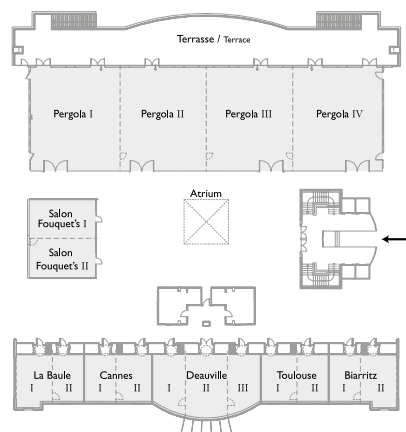

- ◆ 1 espace modulable (jusqu'à 600 personnes)
- ◆ 12 salles de réunions (jusqu'à 200 personnes)
- ◆ 1 boardroom
- ◆ 1 auditorium (209 places)
- ◆ 1 Spa 3 500 m²

- ◆ 1 fully configurable event space (up to 600 people)
- ◆ 12 meeting rooms (up to 200 people)
- ◆ 1 boardroom
- ◆ 1 auditorium (209 seats)
- ◆ 3,500 sq.m Spa

*1 m² = 10,764 Sqft

NOMS DES SALLES / ROOMS' NAMES	Surface en m ² * / Square	Théâtre / Theatre	Classe / Class-room	Table en U / U-Shape	Cabaret demi-lune Half-moon cabaret	Banquet / Banquet	Buffet / Buffet	Cocktail / Cocktail	Boar- droom / Boardroom
Pergola	711	600	-	-	252	468	384	800	-
Pergola I	181	120	75	39	54	108	96	150	-
Pergola II	174	120	75	39	54	108	96	150	-
Pergola III	174	120	75	39	54	108	96	150	-
Pergola IV	181	120	75	39	54	108	96	150	-
Pergola V ou VI (deux modules)	355	260	150	75	126	216	204	380	-
Pergola VIII ou IX (trois modules)	529	450	-	-	172	324	300	530	-
Fouquet's (Fouquet's I + II)	101	-	-	-	-	-	-	-	-
Fouquet's I	50	30	24	21	18	30	-	50	-
Fouquet's II	51	-	-	-	-	-	-	-	20
La Baule (La Baule I + II)	60	50	36	21	36	50	-	85	-
La Baule I	33	25	18	15	18	-	-	-	-
La Baule II	28	25	18	15	18	-	-	-	-
Cannes (Cannes I + II)	60	50	36	21	36	50	-	85	-
Cannes I	28	25	18	15	18	-	-	-	-
Cannes II	33	25	18	15	18	-	-	-	-
Deauville (Deauville I + II + III)	98	100	60	36	54	60	-	110	-
Deauville I	29	20	18	12	12	-	-	-	-
Deauville II	39	40	27	15	24	-	-	-	-
Deauville III	29	20	18	12	18	-	-	-	-
Deauville IV (Deauville I + II ou II + III)	68	60	36	30	30	36	-	80	-
Toulouse (Toulouse I + II)	60	50	36	21	36	48	-	75	-
Toulouse I	33	25	18	15	18	-	-	-	-
Toulouse II	28	25	18	15	18	-	-	-	-
Biarritz (Biarritz I + II)	60	50	36	21	36	48	-	75	-
Biarritz I	28	25	18	15	18	-	-	-	-
Biarritz II	33	25	18	15	18	-	-	-	-