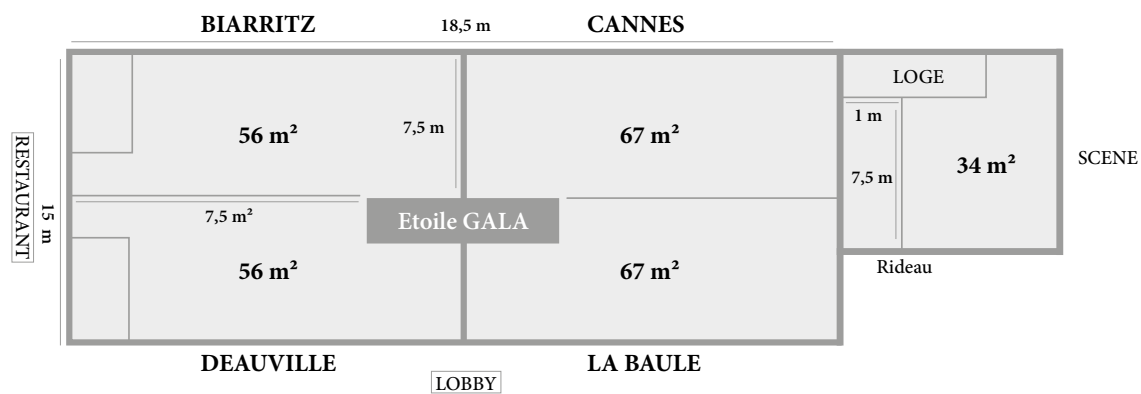

DIRECTION COMMERCIALE GROUPE BARRIÈRE

Sales Head Office Groupe Barrière

35, boulevard des Capucines - 75002 Paris-France - E-mail : meetings@groupebarriere.com

Bureau des Ventes Groupes & Séminaires Tél. : +33 (0)1 42 86 12 52 - Fax : +33 (0)1 42 86 12 13