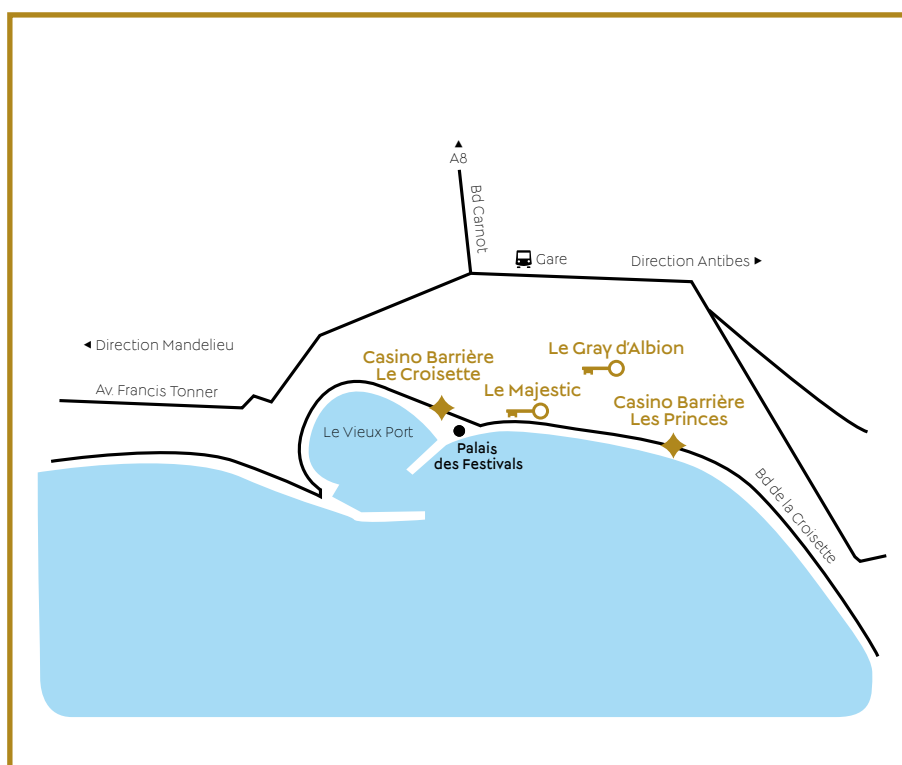

BARRIÈRE

**DESTINATION
CANNES**

CANNES

- ◆ 2 hôtels
- ◆ 549 chambres
- ◆ 23 salles de réunion
(jusqu'à 570 personnes)
- ◆ 1 palais des congrès
(2 300 places)
- ◆ 2 plages privées
- ◆ 2 casinos
- ◆ 5 restaurants
- ◆ 4 bars

CÔTE D'AZUR / FRENCH RIVIERA

HÔTEL BARRIÈRE LE GRAY D'ALBION CANNES ****

Idéalement situé entre la mer et l'artère commerçante des prestigieuses boutiques de Cannes, l'Hôtel Le Gray d'Albion Cannes constitue un refuge de sérénité à deux pas de l'effervescence de la Croisette. Décoré dans un style contemporain, cet hôtel chaleureux sur la Côte d'Azur compte 176 Chambres et 24 Suites, qui vous offriront un confort haut de gamme.

Ideally located between the sea and Cannes' luxury shopping area, the Hôtel Le Gray d'Albion is a haven of peace just a few steps away from the busy Croisette. Our cosy hotel on the Riviera is modern and has 174 top of the range rooms and 24 suites.