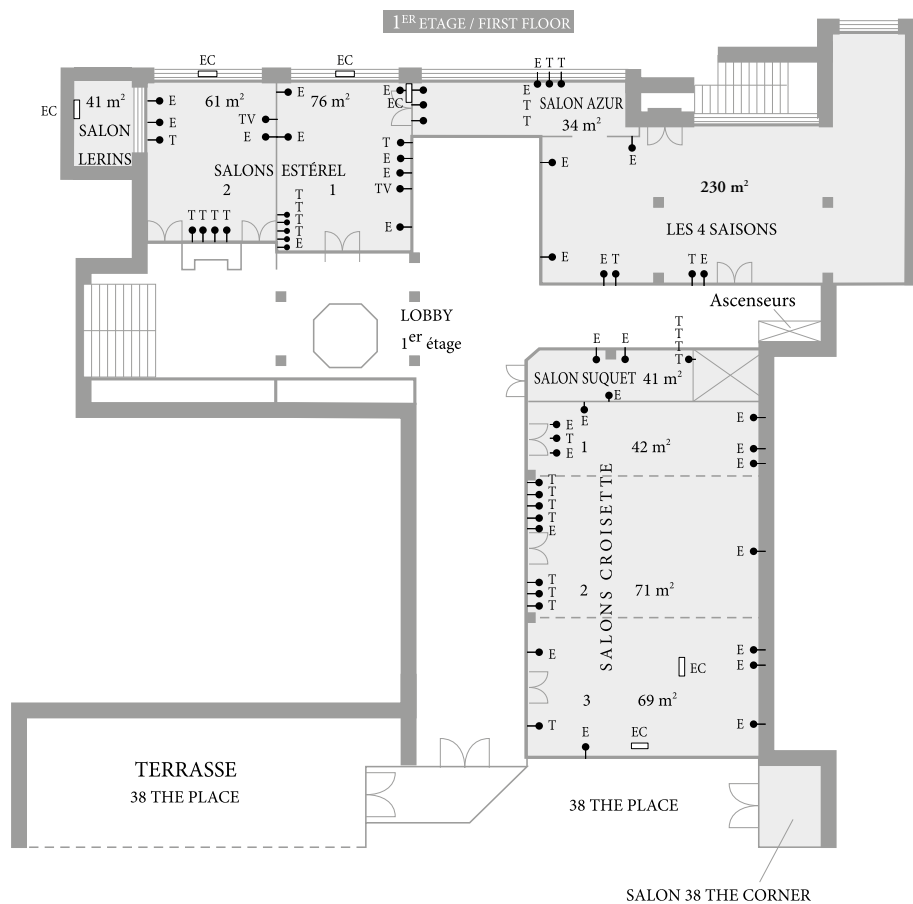

Qualified ISO 9001 and ISO 14 001

38, rue des Serbes - 06408 Cannes - France
 Tél. : +33 (0)4 92 99 79 79 - E-mail : graydalbion@cannesbarriere.com

www.meetings-barriere.com

*1 m² = 10,764 Sqft

NOMS DES SALLES ROOMS' NAMES	Surface (m ²) / Square	Surface (sq.ft) / Square	Dimensions (L x l) M / Dimensions	Dimensions (L x W) ft / Dimensions	Classe / Class-room	Table en U / U-Shape	Théâtre / Theatre	Cabaret / Cabaret	Cocktail / Cocktail	Banquet / Banquet	Demi-lune / Half-moon
											
Croisette 1	42	452	9,5 x 4,4	31,17 x 14,43	24	21	35	14	-	30	-
Croisette 2	71	764	9,5 x 7,4	31,17 x 24,28	45	27	60	28	100	70	-
Croisette 3	69	743	9,5 x 7,2	31,17 x 23,62	45	27	60	28	100	70	-
Croisette 1+2+3	180	1938	19 x 9,5	62,34 x 31,17	126	60	196	84	400	200	-
Esterel 1	76	818	10,7 x 7,1	35,11 x 23,30	45	30	60	35	100	60	-
Esterel 2	61	657	8,5 x 7,1	27,89 x 23,30	36	24	50	28	100	60	-
Azur	34	366	6,5 x 4,2	21,33 x 13,78	15	15	20	7	30	20	-
Suquet	41	443	8,25 x 5	27,06 x 16,40	15	15	30	14	-	-	-
4 Saisons	230	2475	17,4 x 16,8	57,10 x 55,40	-	-	-	70	400	210	-
Lérins	41	441	6,9 x 6,04	22,64 x 19,81	24	18	50	21	30	40	-