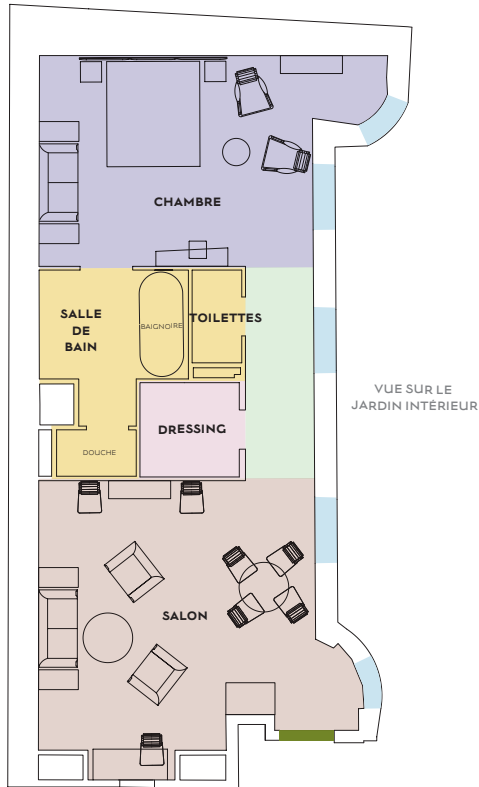

HÔTEL BARRIÈRE
Fouquet's
PARIS

Suite Deluxe

SUPERFICIE : 85 M²

Séjournes au cœur de Paris dans une superbe Suite donnant sur le jardin intérieur de l'hôtel ou l'avenue George V. Le décor contemporain pensé par Jacques Garcia met à l'honneur des matériaux nobles et sublime les 85m² de cette suite. Elle comprend une grande chambre avec lit kingsize, un salon spacieux, un dressing et une grande salle de bain. Equipée d'une tablette interactive et d'une connexion internet haut débit, la Suite Deluxe, 85m², allie confort et élégance.

Chambre

- + Style contemporain par Jacques Garcia et tête de lit Signature
- + Vue sur le jardin intérieur
- + Lit King size
- + Dressing
- + Coiffeuse

Salon

- + Salon avec bureau

Salle de bain

- + Baignoire avec télévision et douche séparées
- + Double vasque
- + Toilettes séparées

• Wi-Fi

- + Mini-bar à disposition avec une sélection de boissons non alcoolisées et de snack offerts
- + Machine à café Nespresso et mise en place de thé
- + Système de commande générale par tablette et système son Air Play
- + Air conditionné
- + Coffre-fort
- + Accès privilégié au Spa Diane Barrière (piscine, circuit aquatique, sauna, hammam) et centre de fitness
- + Service de Conciergerie