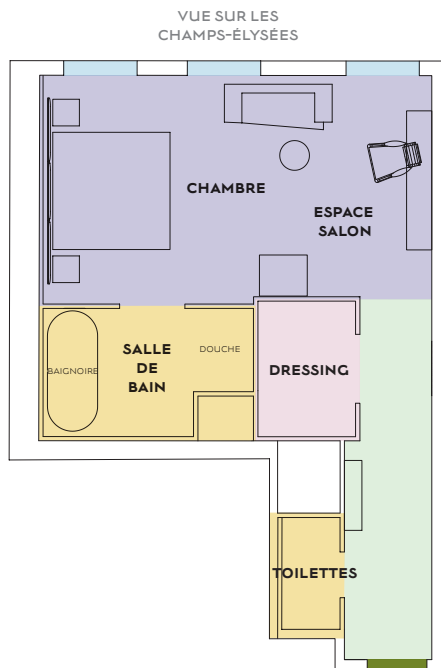

HOTEL BARRIERE

Fouquet's

PARIS

Junior Suite Prestige Champs-Élysées

SUPERFICIE : 50 M²

Appréciez le confort d'une superbe Junior Suite de 50m² donnant sur la plus belle avenue du monde. Lumineuse et dotée d'une hauteur sous plafond de 3m50, la Junior Suite Prestige Champs-Élysées offre un style élégant et contemporain signé Jacques Garcia. Elle comprend une spacieuse chambre avec un lit kingsize et un espace salon, un bureau, un dressing, et une grande salle de bain. Sa vue et sa décoration soignée lui confèrent un cachet tout particulier.

Chambre

- Style contemporain par Jacques Garcia et tête de lit Signature
- Hauteur sous plafond de 3m50
- Vue sur les Champs-Élysées
- Parfaitement insonorisée (quadruple vitrage)
- Lit King size
- Dressing
- Coiffeuse
- Espace salon
- Bureau
- Balcon selon disponibilité

Salle de bain

- Baignoire avec télévision et douche séparées
- Toilettes séparées
- Double vasque

- Wi-Fi
- Mini-bar à disposition avec une sélection de boissons non alcoolisées et de snack offerts
- Machine à café Nespresso et mise en place de thé
- Système de commande générale par tablette et système son Air Play
- Air conditionné
- Coffre-fort
- Accès privilégié au Spa Diane Barrière (piscine, circuit aquatique, sauna, hammam) et centre de fitness
- Service de Conciergerie