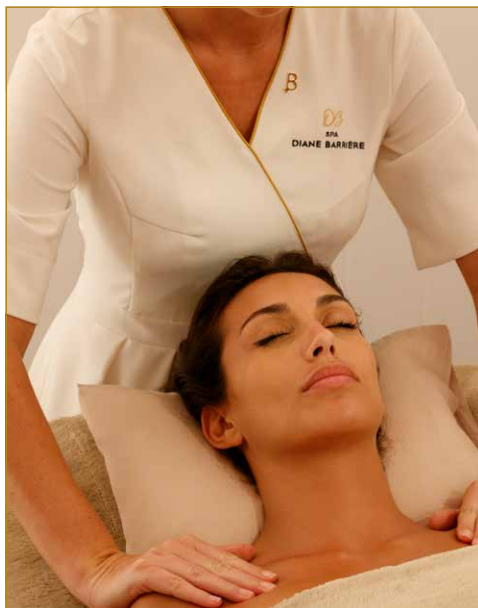

Découvrez nos soins d'exception Biologique Recherche et Algologie.

**Bien-être, Relaxation,
Régénération, Beauté**

Renseignements & réservations :
resortbarriere-deauville.com
02 31 98 65 65